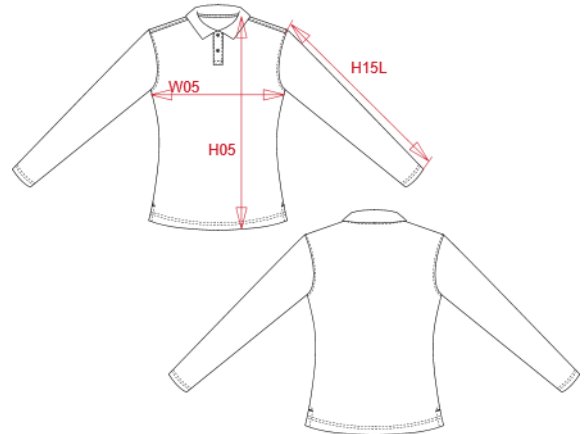

# KARIBAN

**REFERENCE :** K244

**SIZES :** S\_M\_L\_XL\_XXL\_3XL

**COMPOSITION :**

Main fabric : Combed cotton single pique - 220 100%cotton

Main fabric : Combed Cotton / Viscose single pique 90/10 - 220  
90%cotton / 10%viscose

**WEIGHT :**

Main fabric : 220 gsm

Main fabric : 220 gsm

**TECHNICAL DETAIL :**

Enzyme wash

**ARTICLE WEIGHT :**

240 gr/pc

DESCRIPTION							COLORS		PANTONE SERIGRAPHIE	
<b>Français :</b> Polo femme manches longues							White	White		
<b>English :</b> Ladies long sleeve pique polo shirt							Black	Black		
<b>Nederlands :</b> Dames polo met lange mouwen							Navy	433C		
<b>Deutsch :</b> Damen langarm polohemd pique							Red	200C		
<b>Español :</b> Polo de manga larga para mujer							Dark grey	447C		
<b>Italiano :</b> Polo pique' donna maniche lunghe							Orange	1585C		
<b>Português :</b> Polo de senhora manga comprida							Chocolate	439C		
MEASUREMENT							Sky blue	278C		
Description	S	M	L	XL	XXL	3XL	Dark khaki	418C		
<b>H05 (L)</b> Hauteur totale / Total height	62	64	66	68	70	72	Tropical blue	7468C		
<b>W05 (L)</b> 1/2 largeur poitrine à 1.5cm de l'emmanchure / 1/2 chest width at 1.5cm below armhole	46	49	52	55	58	61	Oxford grey	Based on Cool gray 7C		
<b>H15L (L)</b> Longueur manche longue / Long sleeve length	58,75	59,75	60,75	61,75	62,75	63,75	Yellow	1235C		
CARE LABEL							Light royal blue	653C		
							Kelly green	7727C		
PACKING							Fuchsia	7425C		
Box	25 pcs / box						Purple	7447C		
	S => L:60cm W:40cm H:16cm GW:6.66kg NW:5.66kg						Wine	504C		
	M => L:60cm W:40cm H:16cm GW:7.11kg NW:6.11kg						Lime	367C		
	L => L:60cm W:40cm H:16cm GW:7.46kg NW:6.46kg						Forest green	5605C		
	XL => L:60cm W:40cm H:16cm GW:7.81kg NW:6.81kg						Light sand	480C		
	XXL => L:60cm W:40cm H:20cm GW:8.46kg NW:7.46kg									
	3XL => L:60cm W:40cm H:20cm GW:9.54kg NW:8.54kg									