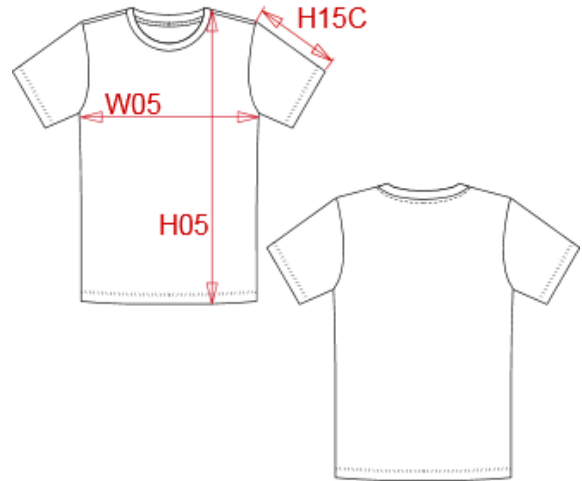

# KARIBAN

**REFERENCE :** K3000

**SIZES :** S\_M\_L\_XL\_XXL\_3XL

**COMPOSITION :**

Main fabric : Supima cotton jersey 100 - 160 For body and neckline tape 100%cotton

Rib 1X1 : Supima cotton rib 100 - 1X1 For neckline 100%cotton

**WEIGHT :**

Main fabric : 160 gsm

Rib 1X1 : 200 gsm

**ARTICLE WEIGHT :**

150 gr/pc

DESCRIPTION
<b>Français :</b> T-shirt Supima® col rond manches courtes homme
<b>English :</b> Men's Supima® crew neck short sleeve t-shirt
<b>Nederlands :</b> Heren-t-shirt Supima® ronde hals korte mouwen
<b>Deutsch :</b> Herren-T-Shirt Supima® mit kurzen Ärmeln und Rundhalsausschnitt
<b>Español :</b> CAMISETA SUPIMA® CUELLO REDONDO MANGA CORTA PARA HOMBRE
<b>Italiano :</b> T-shirt uomo Supima® girocollo manica corta
<b>Português :</b> T-shirt Supima® de homem com decote redondo de manga curta

COLORS	PANTONE SERIGRAPHIE
White	White
Black	Black
Navy	433C
Grey heather	Based on 417C

MEASUREMENT						
Description	S	M	L	XL	XXL	3XL
<b>H05 (M)</b> Hauteur totale / Total height	70	72	74	76	78	80
<b>W05 (M)</b> 1/2 largeur poitrine / 1/2 chest width	50	53	56	59	62	65
<b>H15C (M)</b> Longueur manche courte / Short sleeve length	22,50	23,25	24	24,75	25,50	26,25

CARE LABEL

PACKING	
Box	50 pcs / box S => L:60cm W:40cm H:16cm GW:8.50kg NW:6.80kg M => L:60cm W:40cm H:16cm GW:9.00kg NW:7.30kg L => L:60cm W:40cm H:16cm GW:9.50kg NW:7.80kg XL => L:60cm W:40cm H:18cm GW:10.10kg NW:8.40kg XXL => L:60cm W:40cm H:18cm GW:10.70kg NW:9.00kg 3XL => L:60cm W:40cm H:18cm GW:11.40kg NW:9.70kg