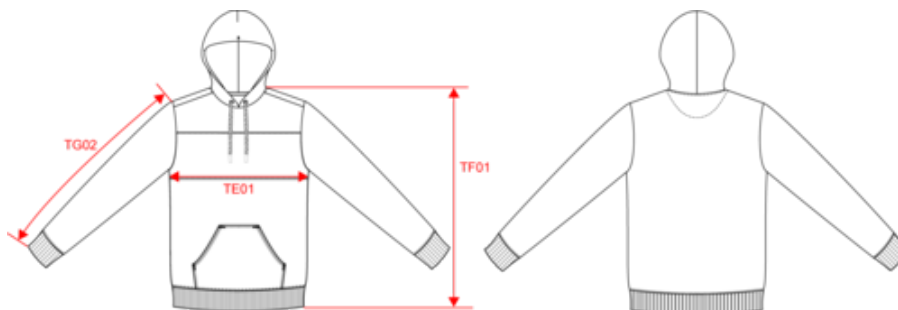

80% cotone / 20% poliestere. Taglio aderente. Cotone pettinato. Felpa garzata a 3 fili. LSF (Low Shrinkage Fleece). Lavaggio agli enzimi. Felpa con cappuccio tricolore con striscia bianca centrale su tutti i colori. Fondo manica e fondo capo a costine 1x1 in tubolare per una migliore finitura, con impunture. Tasca a canguro con doppia impuntura. Cappuccio plissettato con occhielli e cordoncino metallico, con coulisse tonda. Nastrino di rinforzo a motivo spigato tono su tono. Fondo manica e fondo capo con elasthan per evitare che il capo si deformi. Mezzaluna sul retro per semplificare la personalizzazione. Etichetta con il nome della marca sul collo; unitamente a una piccola etichetta con l'indicazione della taglia per semplificare la personalizzazione.

61102099

Istruzioni di lavaggio

KARIBAN

K4016

Felpa rugby unisex tricolore con cappuccio

Dimensioni

Measurements in cm	XS	S	M	L	XL	XXL	3XL	4XL
TE01 - 1/2 chest width at 1.5cm below armhole	49.00	52.00	55.00	58.00	61.00	64.00	67.00	70.00
TF01 - Total height from HSP	67.50	69.50	71.50	73.50	75.50	77.50	79.50	81.50
TG02 - Long sleeve length	62.50	63.50	64.50	65.50	66.50	67.50	68.50	69.50