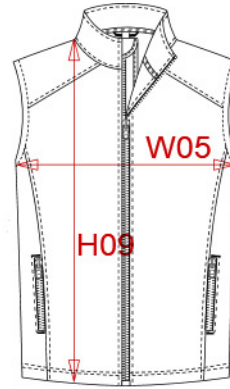

KARIBAN

REFERENCE : K423

SIZES : XS_S_M_L_XL_XXL_3XL_4XL

COMPOSITION :

Fabric 1 : 2 layers Softshell (Plain weave/Micropolar fleece)
Polyester / Elastane 95/5 - 300 .

WEIGHT :

Fabric 1 : 300 gsm

ARTICLE WEIGHT :

410 gr/pc

DESCRIPTION
Français : Bodywarmer softshell 2 couches
English : 2-layer softshell bodywarmer
Nederlands : 2-laagse softshell-bodywarmer
Deutsch : Zweilagiger Softshell-Bodywarmer
Español : Softshell 2 capas Chaleco
Italiano : Gilet softshell a 2 strati
Português : Colete Softshell 2 camadas

COLORS	PANTONE SERIGRAPHIE
Black	Black
Navy	433C
Titanium	7540C

MEASUREMENT									
Description	XS	S	M	L	XL	XXL	3XL	4XL	
H09 (M) Hauteur totale devant / Front total height	70	72	74	76	78	80	82	84	
W05 (M) 1/2 largeur poitrine à 1.5cm de l'emmanchure / 1/2 chest width at 1.5cm below armhole	49	52	55	58	61	64	67	70	

CARE LABEL

PACKING	
Box	16pcs / box XS => L: 55 cm W: 38 cm H: 22 cm GW: 8.00 kg NW: 6.50 kg S => L: 55 cm W: 38 cm H: 22 cm GW: 8.00 kg NW: 6.50 kg M => L: 55 cm W: 38 cm H: 22 cm GW: 8.50 kg NW: 7.00 kg L => L: 55 cm W: 38 cm H: 22 cm GW: 8.50 kg NW: 7.00 kg XL => L: 60 cm W: 43 cm H: 24 cm GW: 9.00 kg NW: 7.50 kg XXL => L: 60 cm W: 43 cm H: 24 cm GW: 9.50 kg NW: 8.00 kg 3XL => L: 60 cm W: 43 cm H: 24 cm GW: 10.00 kg NW: 8.30 kg 4XL => L: 60 cm W: 43 cm H: 24 cm GW: 10.00 kg NW: 8.30 kg