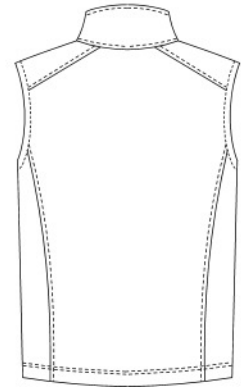

KARIBAN

REFERENCE : K423

SIZES : XS_S_M_L_XL_XXL_3XL_4XL

COMPOSITION :

Fabric 1 : 2 layers Softshell (Plain weave/Micropolar fleece)
Polyester / Elastane 95/5 - 300 .

WEIGHT :

Fabric 1 : 300 gsm

ARTICLE WEIGHT :

410 gr/pc

DESCRIPTION
Français : Bodywarmer softshell 2 couches
English : 2-layer softshell bodywarmer
Nederlands : 2-laagse softshell-bodywarmer
Deutsch : Zweilagiger Softshell-Bodywarmer
Español : Softshell 2 capas Chaleco
Italiano : Gilet softshell a 2 strati
Português : Colete Softshell 2 camadas

COLORS	PANTONE SERIGRAPHIE
Black	Black
Navy	433C
Titanium	7540C

MEASUREMENT									
Description	XS	S	M	L	XL	XXL	3XL	4XL	
H09 (M) Hauteur totale devant / Front total height	70	72	74	76	78	80	82	84	
W05 (M) 1/2 largeur poitrine à 1.5cm de l'emmanchure / 1/2 chest width at 1.5cm below armhole	49	52	55	58	61	64	67	70	