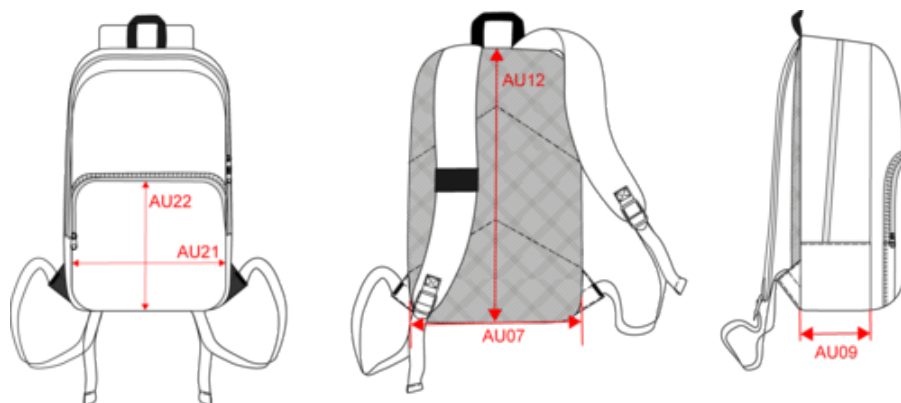

KI0181

Zaino con cerniere in colore a contrasto

100% poliestere. Zaino classico in poliestere con cerniere in contrasto di colore. Porta-computer e tablet imbottito nel compartimento principale fino a 15 pollici. Grande tasca frontale ideale come il pannello frontale per tutti i tipi di personalizzazione. Schienale e spallacci traspiranti e imbottiti per un massimo confort

Informazioni complementari

Logistica

Paese d'origine

Codice doganale

Black /
Light
GreyBlack /
NavyBlack /
OrangeBlack /
RedBlack /
Royal
Blue

Istruzioni di lavaggio

KI0181

Zaino con cerniere in colore a contrasto

Dimensioni

| Measurements in cm | One size |
|-----------------------------|----------|
| AU07 - Total width | 31.00 |
| AU09 - Depth of bottom part | 13.00 |
| AU12 - Total height | 45.00 |
| AU21 - Front pocket width | 28.00 |
| AU22 - Front pocket height | 23.50 |