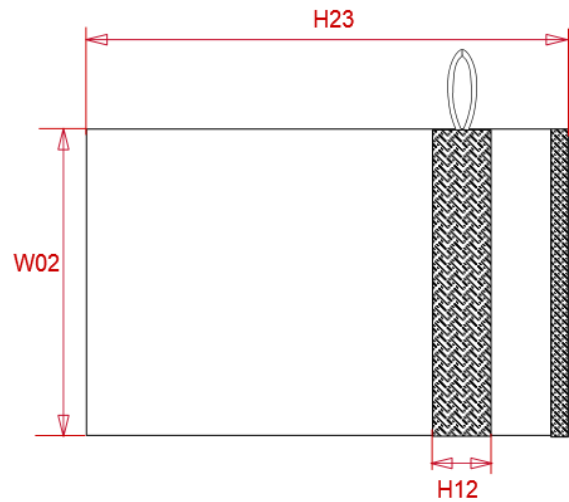

# KARIBAN

**REFERENCE :** K107

**SIZES :** U

**COMPOSITION :**

Main fabric : Terry 450 100%cotton

**WEIGHT :**

Main fabric : 450 gsm

**ARTICLE WEIGHT :**

32 gr/pc

DESCRIPTION		COLORS		PANTONE SERIGRAPHIE	
<b>Français :</b> Gant de toilette <b>English :</b> Washing glove <b>Nederlands :</b> Washandje <b>Deutsch :</b> Waschhandschuh <b>Español :</b> Manopla de baño <b>Italiano :</b> Guanto da toilette <b>Português :</b> Luva de banho		White	White	Navy	534C
		Red	1795C	Dark grey	447C
		Black	Black	Royal blue	7684C
MEASUREMENT					
Description	U				
H23 Longueur gant / Cloth length	22				
W02 Largeur gant / Cloth width	15				
H12 Hauteur liteau / Band height	3				
CARE LABEL					
PACKING					
Box	150 pcs / box U => L:60cm W:40cm H:20cm GW:6.00kg NW:5.30kg				