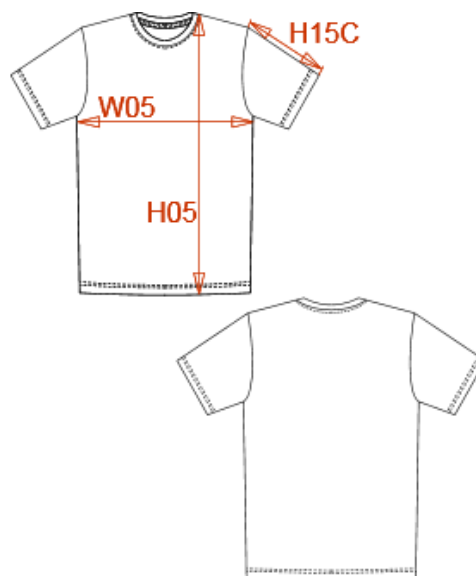

Main fabric : Organic cotton / viscose 98/2 - 140 For Ash heather (body & neckline tape)

OCS blended certified 98%cotton/2%viscose

Main fabric : Organic cotton / viscose 90/10 - 140 For Oxford grey (body & neckline tape)

140 gr/pc

DESCRIPTION	
<b>Français :</b>	T-shirt BIO150 col rond
<b>English :</b>	BIO150 crew neck t-shirt
<b>Nederlands :</b>	T-shirt BIO150 ronde hals
<b>Deutsch :</b>	T-Shirt BIO150 mit Rundhalsausschnitt
<b>Español :</b>	Camiseta BIO150 hombre
<b>Italiano :</b>	T-shirt BIO150 girocollo
<b>Português :</b>	T-shirt BIO150 decote redondo

MEASUREMENT									
Description	S	M	L	XL	XXL	3XL	4XL	5XL	
<b>W05 (M)</b> 1/2 largeur poitrine à 1.5cm de l'emmanchure / 1/2 chest width at 1.5cm below armhole	50	53	56	59	62	65	68	71	
<b>H05 (M)</b> Hauteur totale / Total height	70	72	74	76	78	80	82	84	
<b>H15C (M)</b> Longueur manche courte / Short sleeve length	16,50	17	17,50	18	18,50	19	19,50	20	

CARE LABEL				

PACKING	
Box	100 pcs / box for sizes S to XXL 50 pcs / box for sizes 3XL to 5XL S => L:60cm W:40cm H:30cm GW:13.9kg NW:12.5kg M => L:60cm W:40cm H:30cm GW:14.5kg NW:13.2kg L => L:60cm W:40cm H:32cm GW:15.9kg NW:14.5kg XL => L:60cm W:40cm H:32cm GW:16.3kg NW:14.9kg XXL => L:60cm W:40cm H:33cm GW:17.6kg NW:16.1kg 3XL => L:60cm W:40cm H:20cm GW:9.6kg NW:8.2kg 4XL => L:60cm W:40cm H:22cm GW:10.6kg NW:9.2kg 5XL => L:60cm W:40cm H:24cm GW:10.9kg NW:9.5kg