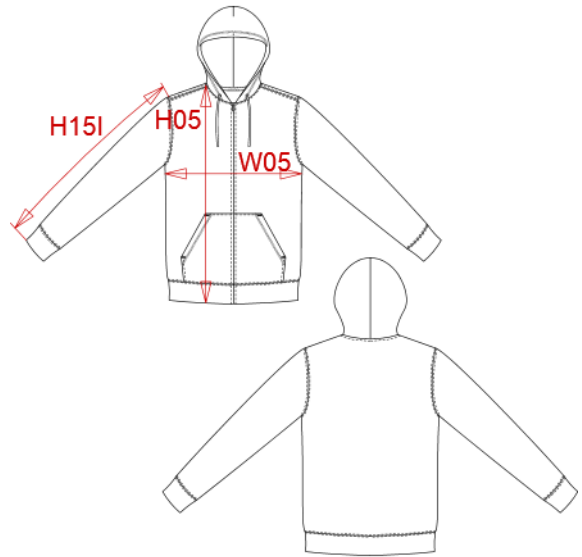

# KARIBAN

**REFERENCE :** K444

**SIZES :** XS\_S\_M\_L\_XL\_XXL\_3XL\_4XL

**COMPOSITION :**

Main fabric : Brushed Cotton / Polyester fleece 80/20 - 360  
80%cotton / 20%polyester

Fabric 2 : Single jersey Cotton/Viscose - 180 For inner hood  
and neckline property tape 90%cotton / 10%viscose

Fabric 1 : Cotton single jersey (32/1) - 180 For inner hood and  
neckline property tape 100%cotton

**WEIGHT :**

Main fabric : 360 gsm

Fabric 2 : 180 gsm

Fabric 1 : 180 gsm

**TECHNICAL DETAIL :**

Low shrinkage / Silicon finish

**ARTICLE WEIGHT :**

720 gr/pc

DESCRIPTION	
<b>Français :</b>	Sweat-shirt zippé capuche
<b>English :</b>	Zip hooded sweatshirt
<b>Nederlands :</b>	Sweater met capuchon en rits
<b>Deutsch :</b>	Sweatshirt-jacke mit kapuze
<b>Español :</b>	Sudadera con capucha y cremallera
<b>Italiano :</b>	Felpa con cappuccio e zip
<b>Português :</b>	Sweatshirt com fecho inteiro e capuz

COLORS	PANTONE SERIGRAFIE
White	White
Black	Black
Navy	433C
Red	200C
Dark grey	447C
Light royal blue	653C
Oxford grey	Based on Cool gray 7C
Dark khaki	418C

MEASUREMENT									
Description	XS	S	M	L	XL	XXL	3XL	4XL	
<b>H05 (M)</b> Hauteur totale / Total height	69	71	73	75	77	79	81	83	
<b>W05 (M)</b> 1/2 largeur poitrine / 1/2 chest width	51	54	57	60	63	66	69	72	
<b>H15I (M)</b> Longueur manche avec bord côte / Sleeve length with rib	63,50	65	66,50	68	69,50	71	72,50	74	