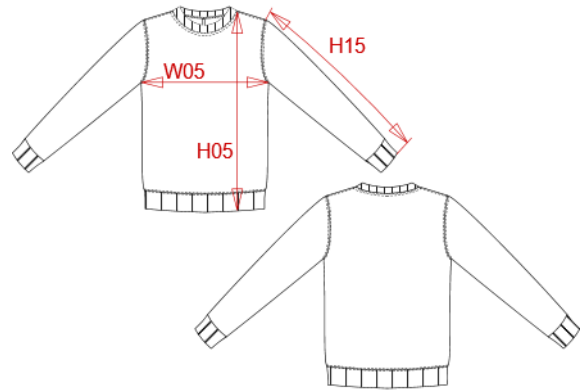

KARIBAN

REFERENCE : K474

SIZES : XS_S_M_L_XL_XXL_3XL_4XL

COMPOSITION :

Main fabric : Brushed cotton / polyester fleece 80/20 - 280 80% cotton / 20%polyester

WEIGHT :

Main fabric : 280 gsm

ARTICLE WEIGHT :

378 gr/pc

DESCRIPTION										COLORS		PANTONE SERIGRAPHIE	
Français : Sweat-shirt col rond										White	White		
English : Crew neck sweatshirt										Black	Black		
Nederlands : Sweater ronde hals										Navy	433C		
Deutsch : Sweatshirt mit Rundhalsausschnitt										Dark grey	447C		
Español : Sudadera con cuello redondo										Oxford grey	Based on Cool gray 7C		
Italiano : Felpa collo rotondo										Red	200C		
Português : Sweatshirt com decote redondo										Light royal blue	653C		
MEASUREMENT										Yellow	1235C		
Description	XS	S	M	L	XL	XXL	3XL	4XL		Orange	1585C		
H05 Hauteur totale avec BC / Total height with rib	69	71	73	75	77	79	81	83		Forest green	5605C		
W05 1/2 largeur poitrine à 1.5cm de l'emmanchure / 1/2 chest width at 1.5 cm below armhole	49	52	55	58	61	64	67	70		Wine	504C		
H15B Longueur manche avec poignet / Sleeve length with cuff	59	60,50	62	63,50	65	66,50	68	69,50					
CARE LABEL													
PACKING													
Box	30 pcs / box XS => L:60cm W:40cm H:32cm GW:11kg NW:9kg S => L:60cm W:40cm H:32cm GW:11.6kg NW:9.6kg M => L:60cm W:40cm H:40cm GW:12.3kg NW:10.3kg L => L:60cm W:40cm H:40cm GW:13.1kg NW:11.1kg XL => L:60cm W:40cm H:40cm GW:13.8kg NW:11.8kg XXL => L:60cm W:40cm H:40cm GW:14.6kg NW:12.6kg 3XL => L:60cm W:40cm H:40cm GW:15.2kg NW:13.2kg 4XL => L:60cm W:40cm H:cm GW:16.9kg NW:14.9kg												