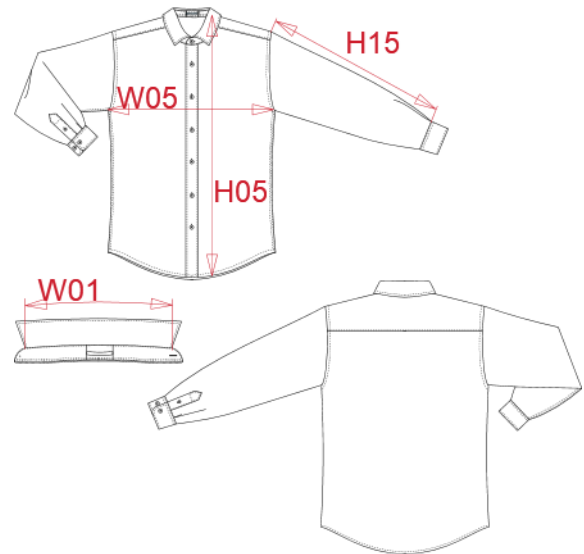

KARIBAN

REFERENCE : K512

SIZES : S_M_L_XL_XXL_3XL

COMPOSITION :

Main fabric : Cotton Chambray - 160 With PP Spray (potassium permanganate spray) 100%cotton

WEIGHT :

Main fabric : 160 gsm

TECHNICAL DETAIL :

PP Spray

ARTICLE WEIGHT :

295 gr/pc

DESCRIPTION								COLORS	PANTONE SERIGRAPHIE
Français : Chemise Chambray homme English : Men's chambray shirt Nederlands : Herenoverhemd chambray Deutsch : Herren Chambrayhemd Español : Camisa de tela chambray para hombre Italiano : Camicia Chambray uomo Português : Camisa de homem em cambraia								Chambray blue	2139C
MEASUREMENT									
Description	S	M	L	XL	XXL	3XL			
H05 Hauteur totale devant/ Front total height	74,50	76,50	78,50	80,50	82,50	84,50			
W05 1/2 largeur poitrine / 1/2 chest width	51	54	57	60	63	66			
H15 Longueur manche sans poignet / Sleeve length without cuff	61,50	62,50	63,50	64,50	65,50	66,50			
CARE LABEL									
PACKING									
Box	12 pcs / box S => L:60cm W:40cm H:20cm GW:5.85kg NW:4.14kg M => L:60cm W:40cm H:20cm GW:6.03kg NW:4.32kg L => L:60cm W:40cm H:20cm GW:6.17kg NW:4.46kg XL => L:60cm W:40cm H:20cm GW:6.39kg NW:4.68kg XXL => L:60cm W:40cm H:20cm GW:6.55kg NW:4.84kg 3XL => L:60cm W:40cm H:20cm GW:6.81kg NW:5.10kg								