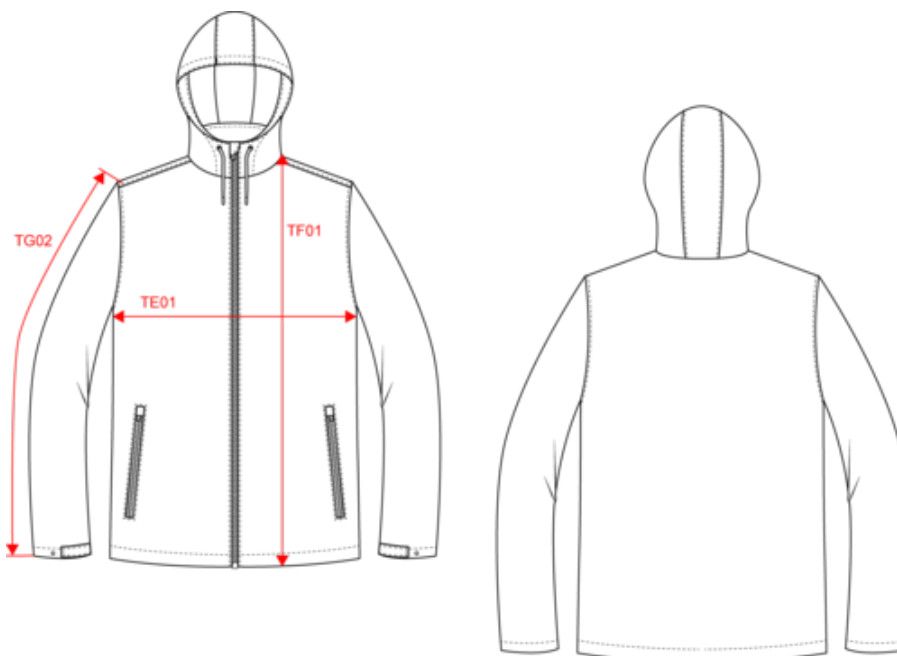

KARIBAN

K6153

Giacca unisex con cappuccio foderato in micropile

Dimensioni

Measurements in cm	XS	S	M	L	XL	XXL	3XL	4XL
TE01 - 1/2 chest width at 1.5cm below armhole	55.00	58.00	61.00	64.00	67.00	70.00	73.00	76.00
TF01 - Total height from HSP	79.00	81.00	83.00	85.00	87.00	89.00	91.00	93.00
TG02 - Long sleeve length	63.50	64.50	65.50	66.50	67.50	68.50	69.50	70.50