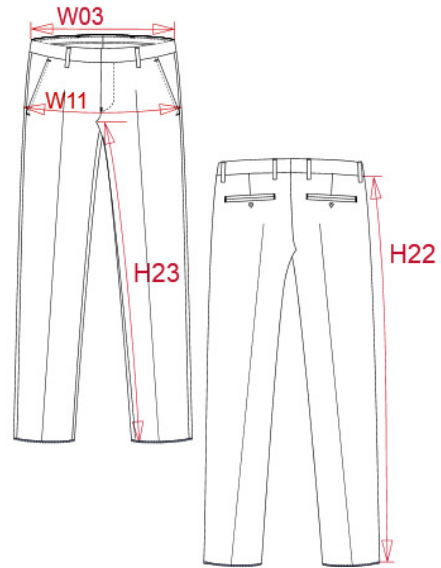

# KARIBAN

**REFERENCE :** K730

**SIZES :** 36 38 40 42 44 46 48 50 52 54 56 58

**COMPOSITION :**

Main fabric : Polyester / Viscose / Elastane woven 64/34/2 - 220 64%polyester / 34%viscose / 2%elastane

Lining : Striped Polyester / Cotton lining 50/50 - 85 For inner waistband, all pocket sacks, seat crotch and inner under fly 50%polyester / 50%cotton

Lining : Polyester plain lining - 40 For inside front legs 100% polyester

Lining : Polyester taffeta - 50 Contrasted piping on inner waistband 100%polyester

**WEIGHT :**

Main fabric : 220 gsm

Lining : 85 gsm

Lining : 40gsm

Lining : 50 gsm

**ARTICLE WEIGHT :**

386 gr/pc

DESCRIPTION	
<b>Français :</b>	Pantalon homme
<b>English :</b>	Men's trousers
<b>Nederlands :</b>	Herenbroek
<b>Deutsch :</b>	Herrenhose
<b>Español :</b>	Pantalón de hombre
<b>Italiano :</b>	Pantaloni uomo
<b>Português :</b>	Calças de homem

COLORS	PANTONE SERIGRAFIE
Black	Black
Navy	433C
Anthracite heather	Based on 447C

MEASUREMENT												
Description	36	38	40	42	44	46	48	50	52	54	56	58
<b>W03 (M)*</b> 1/2 largeur taille / 1/2 waist width	38,50	40,50	42,50	44,50	46,50	49	51,50	54	56,50	59	61,50	64
<b>W11 (M)*</b> 1/2 bassin / 1/2 hip width	47	49	51	53	55	57	59	61	63	65	67	69
<b>H22 (M)*</b> Longueur côté ceinture comprise / Side length waistband included	111,5 0	112	112,50	113	113,5 0	114	114,5 0	115	115,5 0	116	116,5 0	117
<b>H23 (M)*</b> Longueur entrejambe sans ourlet/ Inside leg length without hem	89	89	89	89	89	89	89	89	89	89	89	89