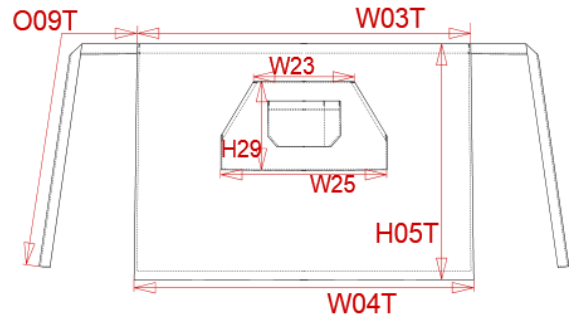

KARIBAN

REFERENCE : K887

SIZES : U

COMPOSITION :

Main fabric : Cotton twill - 280 - 9.4 OZ 100%cotton

Main fabric : Slubbed Cotton denim - 280 100%cotton

WEIGHT :

Main fabric : 280 gsm

Main fabric : 280 gsm

ARTICLE WEIGHT :

25 gr/pc

DESCRIPTION								COLORS		PANTONE SERIGRAPHIE	
Français : Tablier caviste								Black	Black		
English : Caviste apron								Wine	504C		
Nederlands : Lange heupschort								Navy	433C		
Deutsch : Lange barschürze								Dark grey	447C		
Español : Delantal bodeguero largo								Beige	7530C		
Italiano : Caviste apron								Chocolate	439C		
Português : Avental comprido de barman								White	White		
								Red	200C		
								Light grey	416C		
								Denim	-		

MEASUREMENT							
Description	U						
W03T Largeur taille tablier / Apron waist width	90						
W04T Largeur bas tablier / Apron bottom width	92,50						
O09T Longueur ceinture tablier / Apron waist strap length	75						
H05T Hauteur totale tablier / Apron total height	62,50						
W23 Largeur haut poche kangourou / Top kangaroo pocket width	27,50						
H29 Hauteur poche kangourou devant / Front kangaroo pocket height	24						
W25 Largeur bas poche kangourou / Bottom kangaroo pocket width	46						

CARE LABEL				

PACKING	
Box	50 pcs / box U => L:48cm W:32cm H:25cm GW:14.45kg NW:13.00kg