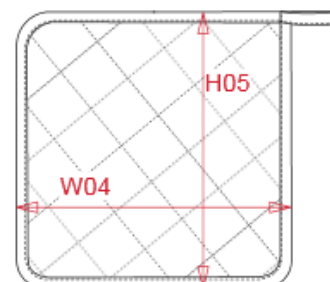

KARIBAN

REFERENCE : K892

SIZES : U

COMPOSITION :

Main fabric : Cotton gabardine - 180 100%cotton

Wad 1 : Polyfil 580 For inner potholder 100%polyester

WEIGHT :

Main fabric : 180 gsm

Wad 1 : 580 gsm

ARTICLE WEIGHT :

50 gr/pc

DESCRIPTION

Français : Manique

English : Potholder

Nederlands : Pannenzak

Deutsch : Topflappen

2330C / Black

MEASUREMENT

Description	U						
H05 Hauteur totale / Total height	20						
W04 Largeur totale / Total width	20						
O029 Ouverture poche / Pocket opening	15,50						

CARE LABEL

PACKING

Box	100 pcs / box U => L:41cm W:21cm H:35cm GW:6.00kg NW:4.50kg
-----	--