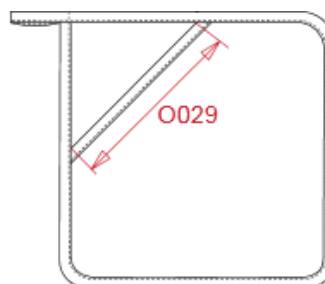

KARIBAN

REFERENCE : K892

SIZES : U

COMPOSITION :

Main fabric : Cotton gabardine - 180 100%cotton

Wad 1 : Polyfil 580 For inner potholder 100%polyester

WEIGHT :

Main fabric : 180 gsm

Wad 1 : 580 gsm

ARTICLE WEIGHT :

50 gr/pc

DESCRIPTION

Français : Manique

English : Potholder

Nederlands : Pannenzak

Deutsch : Topflappen

2330C / Black

MEASUREMENT

Description	U						
H05 Hauteur totale / Total height	20						
W04 Largeur totale / Total width	20						
O029 Ouverture poche / Pocket opening	15,50						

CARE LABEL

PACKING

Box	100 pcs / box U => L:41cm W:21cm H:35cm GW:6.00kg NW:4.50kg
-----	--