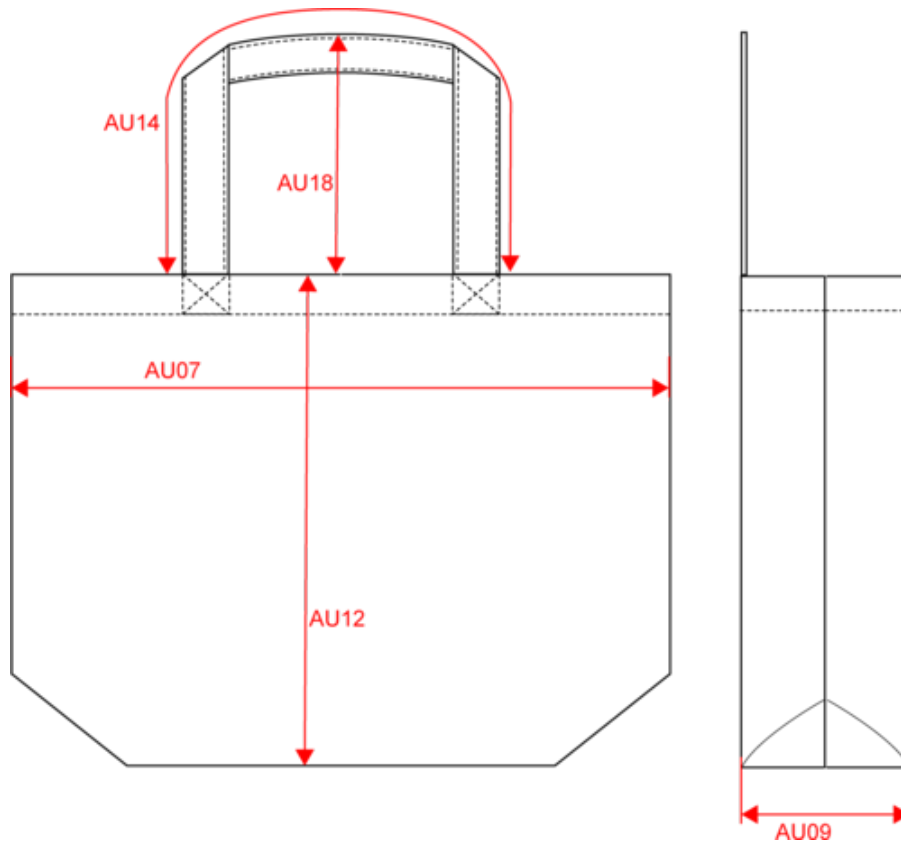

Logistica

Paese d'origine

Codice doganale

Istruzioni di lavaggio

KI0295

Shoppers classiche con soffietto in varie dimensioni

Dimensioni

Measurements in cm	S	M	L	XL
AU09 - Depth of bottom part	11.00	15.00	18.00	20.00
AU12 - Total height	26.00	34.00	40.00	48.00
AU14 - Handle length	35.00	60.00	60.00	60.00
AU24 - Handle height	13.50	26.00	26.00	26.00
AU28 - Bottom width	23.00	31.00	36.00	42.00
AU07 - Total width	34.00	46.00	54.00	62.00

**Navy Blue**

RVB : 41,45,57
 Pantone C : 433C
 Pantone TCX : 19-4010TCX

Logistica

1

100

Sizes	Width (cm)	Height (cm)	Length (cm)	Net weight (kg)	Gross weight (kg)	Pieces/Box	Pieces/Bundle
S	29.00	38.00	36.00	8.50000	11.00000	70	1
M	37.00	25.00	48.00	10.00000	12.50000	50	1
L	43.00	18.00	56.00	7.50000	10.00000	30	1
XL	50.00	18.00	63.00	9.30000	11.80000	30	1