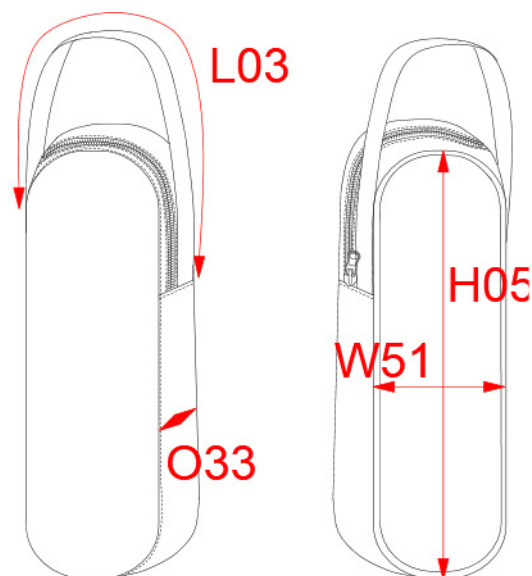

**REFERENCE :** KI0344

**SIZES :** U

**COMPOSITION :**

Main fabric : 600D Oxford PU backing - 170 For outer bag  
100%polyester

Lining : Polyester 210D PU backing - 75 For inside bag 100%  
polyester

**ARTICLE WEIGHT :**

62 gr/pc

DESCRIPTION		COLORS	PANTONE SERIGRAPHIE
<b>Français :</b> Sacoche de pétanque		Black	Black
<b>English :</b> PETANQUE BOULE HOLDER		Dark grey	447C
<b>Nederlands :</b> Petanquetas		Navy	433C
<b>Deutsch :</b> Boule-Beutel		Orange	1585C
<b>Español :</b> Bolsa de Petanca - 3 Bolas		Red	200C
<b>Italiano :</b> Borsa per bocce		Royal blue	287C
<b>Português :</b> Mala de petanca			
MEASUREMENT			
Description	U		
<b>H05</b> Hauteur totale / Total height	24		
<b>W51</b> Total width	9		
<b>O33</b> Total deep	6		
<b>L03</b> Longueur totale anse / Handdle strap total length	30		
PACKING			
Box	160 pcs / box U => L:56cm W:54cm H:41cm GW:11.4kg NW:10.4kg		