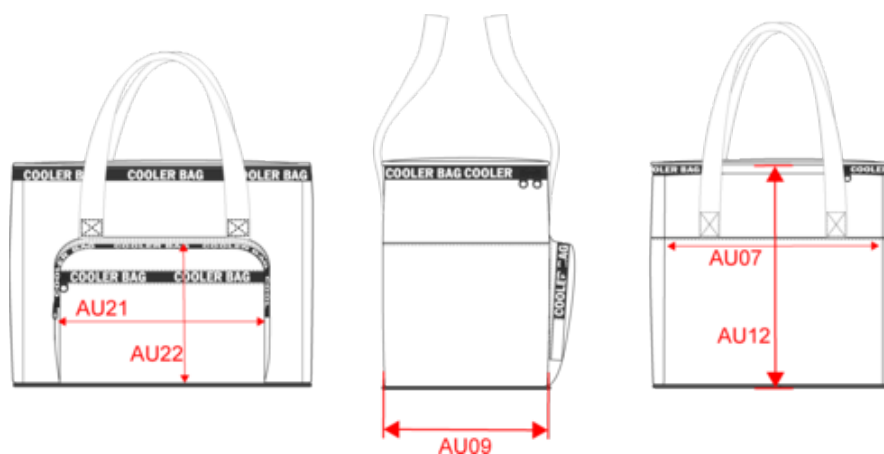

KI0372

Borsa isoterma con tasca frontale riciclato

100% poliestere. Borsa isoterma in 50% poliestere riciclato. Tasca frontale per facilitare la decorazione. Cerniere con nastro serigrafato con la parola "cooler bag".

Informazioni complementari

Logistica

Paese d'origine

CN - Cina

Codice doganale

42029298

Tuscany
OrangeWhale
Blue

Istruzioni di lavaggio

KI0372

Borsa isoterma con tasca frontale riciclato

Dimensioni

Measurements in cm	One size
AU07 - Total width	22.00
AU09 - Depth of bottom part	13.00
AU12 - Total height	22.00
AU21 - Front pocket width	21.00
AU22 - Front pocket height	15.50