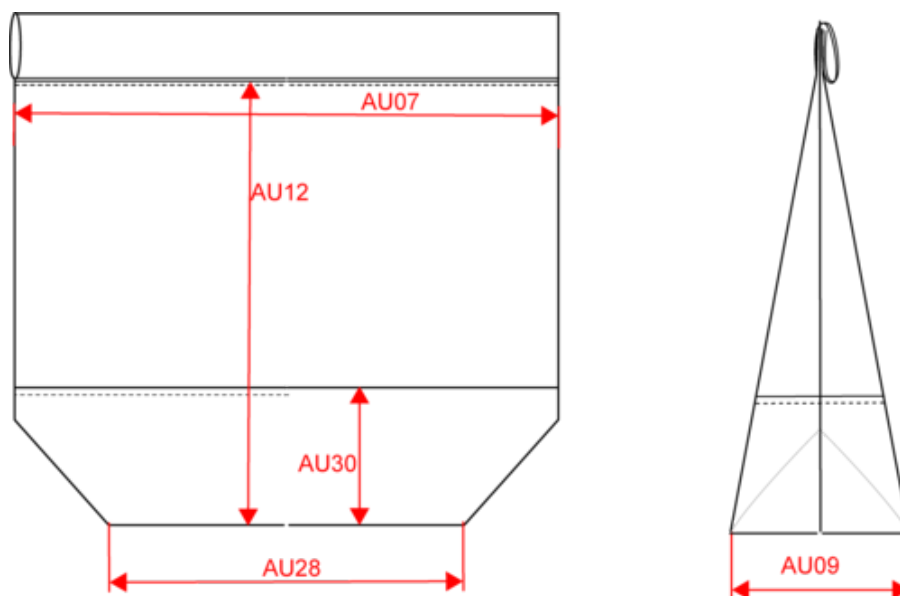

Logistica

Paese d'origine

Codice doganale

Istruzioni di lavaggio

KI0376

Borsa isoterma con chiusura a rullo

Dimensioni

Measurements in cm	S	M	L
AU09 - Depth of bottom part	10.00	12.00	15.00
AU12 - Total height	20.00	25.00	30.00
AU28 - Bottom width	20.00	25.00	30.00
AU30 - Bottom yoke height	5.50	6.50	7.50
AU07 - Total width	30.50	37.50	45.50

RVB : 236,236,252

Pantone C : White

Pantone TCX : 11-0601TCX

Logistica  25  100

Sizes	Width (cm)	Height (cm)	Length (cm)	Net weight (kg)	Gross weight (kg)	Pieces/Box	Pieces/Bundle
S	32.00	50.00	32.00	10.50000	11.40000	75	0
M	38.00	28.00	38.00	3.00000	3.90000	30	0
L	46.00	28.00	42.00	5.70000	6.80000	30	1