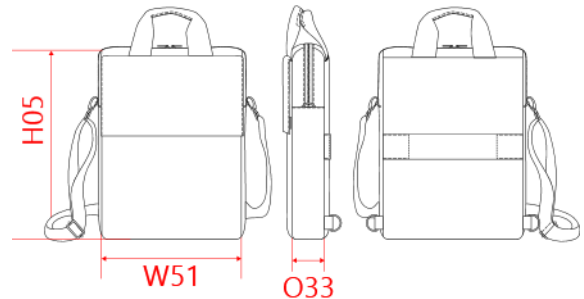

REFERENCE : KI0431

SIZES : U

COMPOSITION :

Main fabric : Polyester oxford 300D PU backing Main fabric.

100%polyester

Lining : T/C Polyesterr lining · 115 For inside lining. 100%

Polyester

Wad 1 : Polyester non woven fabric Inside of front panel.

Polyester

TECHNICAL DETAIL :

PU backing

DESCRIPTION		COLORS	PANTONE SERIGRAPHIE
Français : Etui/sac à dos porte tablette 13" English : Convertible 13" tablet case / backpack Nederlands : Convertible 13" tablet case / backpack Deutsch : Etui/Rucksack für Tablet 13" Español : Estuche/mochila transformable para Tablets 13" Italiano : Custodia/Zaino porta tablet 13" Português : Mala porta-computador/tablet business		Black	Black
MEASUREMENT			
Description	U		
H05 Hauteur totale / Total height	40		
W51 Total width	27		
O33 Deep of bottom part	8		
PACKING			
Box	15 pcs / box U => L:45cm W:35cm H:60cm GW:10.4kg NW:9.4kg		