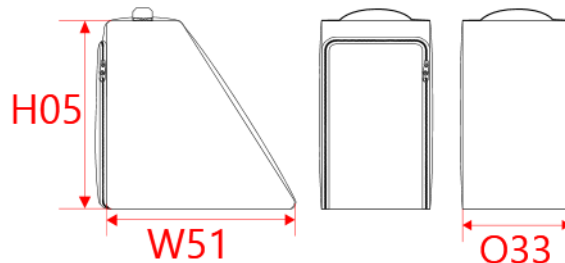

REFERENCE : KI0514

SIZES : U

COMPOSITION :

Main fabric : Polyester 600D PVC Rubber backing 100% Polyester

TECHNICAL DETAIL :

PVC rubber backing

ARTICLE WEIGHT :

220 gr/pc

DESCRIPTION								COLORS		PANTONE SERIGRAPHIE	
Français : Sac range bottes								Black		Black	
English : Boots bag								Navy		433C	
Nederlands : Tas voor laarzen								Royal blue		287C	
Deutsch : Stiefeltasche								Light grey		2331C	
Español : Bolsa para botas											
Italiano : Borsa porta stivali											
Português : Saco para botas											
MEASUREMENT											
Description	U										
H05 Hauteur totale / Total height	38										
W51 Bottom total width	38										
O33 Deep of bottom part	22										
PACKING											
Box	50 pcs / box Size => L:45cm W:42cm H:46cm GW: NW:11Kg										