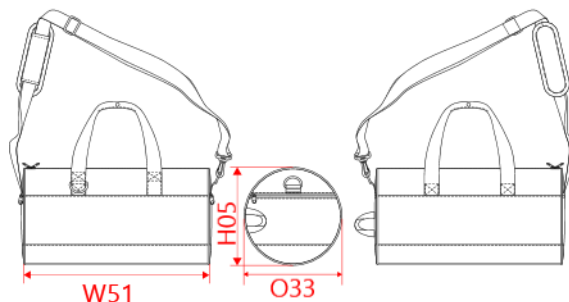

REFERENCE : KI0619

SIZES : U

COMPOSITION :

Main fabric : Polyester Ripstop 300D PVC backing 100% Polyester

Main fabric : Polyester 600D PVC backing For fabric recovered piping, all around the panle sides. 100%polyester

Fabric 2 : Reverse Polyester 600D PVC backing For bottom panel. Polyester

Lining : Polyester 210D PU backing - 75 As inside lining. 100% polyester

TECHNICAL DETAIL :

PVC backing

ARTICLE WEIGHT :

410 gr/pc

DESCRIPTION		COLORS		PANTONE SERIGRAPHIE	
Français : Sac de sport forme tube		Black / Black		Black / Black	
English : Tubular sports bag		Light grey / Black		2331C / Black	
Nederlands : Sporttas in kokervorm		Royal blue / Black		287C / Black	
Deutsch : Schlauchförmige Sporttasche		Pink / Black		217C / Black	
Español : Bolsa de deporte en forma de tubo					
Italiano : Borsa sport a forma tubolare					
Português : Saco de desporto forma tubular.					
MEASUREMENT					
Description	U				
H05 Hauteur totale / Total height	25				
W51 Total width	49				
O33 Deep of bottom part	25				
PACKING					
Box	25 pcs / box Size => L:53cm W:40cm H:52cm GW: NW:10,250Kg				