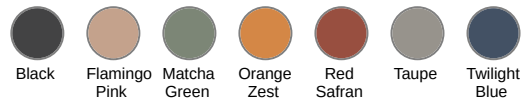

KI0655

Borsa tubolare con tasca frontale riciclato

100% Poliestere Borsa tubolare in 50% poliestere riciclato. Tasca frontale con cerniera. Ttracolla regolabile.

Informazioni complementari

Logistica

Paese d'origine

Codice doganale

1

20

CN - Cina

42029298

Istruzioni di lavaggio