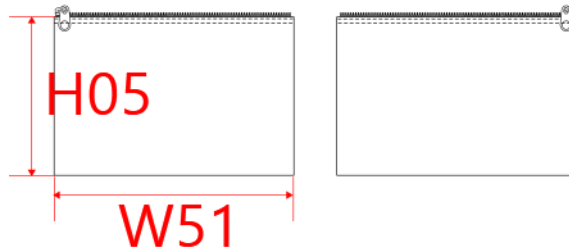

REFERENCE : KI0720

SIZES : U

COMPOSITION :

Main fabric : Cotton canvas - 310 100%cotton

ARTICLE WEIGHT :

36 gr/pc

DESCRIPTION								COLORS		PANTONE SERIGRAPHIE	
Français : Pochette en coton canvas - petit modèle English : Cotton canvas pouch - small Nederlands : Tasje van canvaskatoen - klein model Deutsch : Etui aus Baumwollcanvas - Klein Español : Estuche de algodón canvas, modelo pequeño Italiano : Pochette in cotone canvas - modello piccolo Português : Bolsa em algodão canvas – modelo pequeno								Black / Royal blue		Black / 287C	
								Natural / Black		Warm gray 1C / Black	
								Natural / Fluorescent yellow		Warm gray 1C / -	
MEASUREMENT											
Description		U									
H05 Hauteur totale / Total height		12									
W51 Total width		20									
PACKING											
Box		400 pcs / box Size => L:28cm W:22cm H:35cm GW:16.78Kg NW:16Kg									