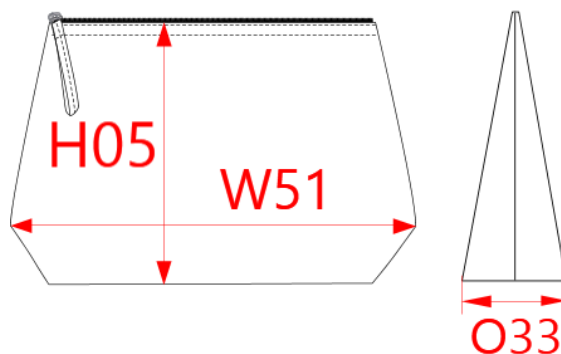

**REFERENCE :** KI0727

**SIZES :** U

**COMPOSITION :**

Main fabric : Laminated cotton canvas - 310 For vanity and puller 100%cotton

**TECHNICAL DETAIL :**

Oekotex certified

**ARTICLE WEIGHT :**

74 gr/pc

DESCRIPTION								COLORS		PANTONE SERIGRAPHIE	
<b>Français :</b> Trousse de toilette en coton								Black	Black		
<b>English :</b> Cotton canvas toiletry bag								Dusty Pink	486C		
<b>Nederlands :</b> Toilettas van katoen								Fuchsia	7425C		
<b>Deutsch :</b> Kulturbeutel aus Baumwolle								Midnight Blue	7547C		
<b>Español :</b> Neceser de algodón canvas								Natural	7534C		
<b>Italiano :</b> Trousse da bagno in cotone											
<b>Português :</b> Nécessaire em algodão											
MEASUREMENT											
Description	U										
<b>W51</b> Total width	38										
<b>H05</b> Hauteur totale / Total height	21										
<b>O33</b> Deep of bottom part	10										
PACKING											
Box	100 pcs / box U => L:45cm W:42cm H:40cm GW:10.12kg NW:9kg										