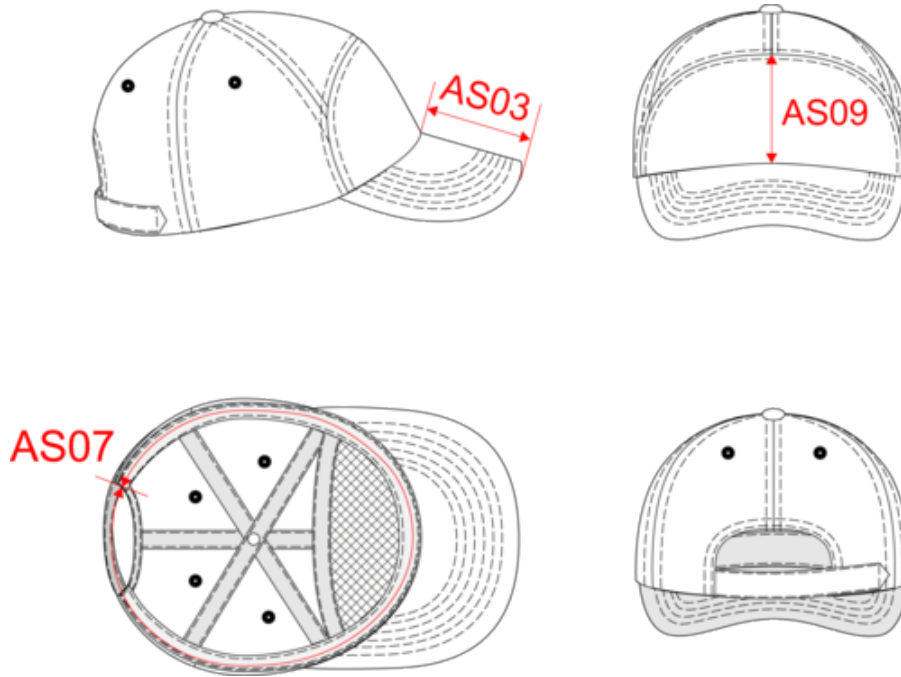

KP013

Bahia - cappellino 7 pannelli

- Twill di cotone per una maggiore flessibilità e morbidezza.
- Chiusura regolabile a strappo sul retro, pratica e rapida.

100% cotone twill. 7 pannelli. Taglia regolabile con Velcro.

Bahia - cappellino 7 pannelli

Dimensioni

Measurements in cm	One size
AS03 - Visor length on middle	7.00
AS07 - Total circumference	58.00
AS09 - Front panel height	9.50

KP013

Bahia - cappellino 7 pannelli

Informazioni colori