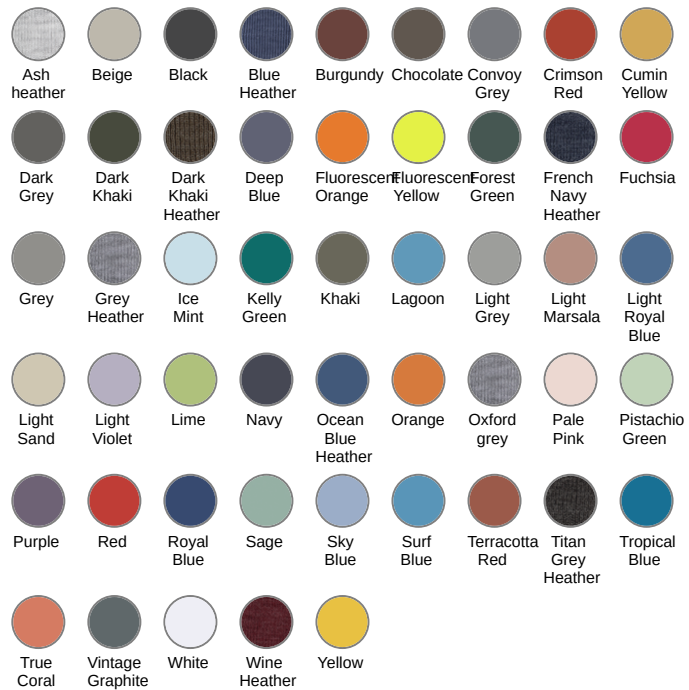

KP031

Berretto in maglia

- Materiale resistente, morbido e leggero.
- Forma tonda.

Berretto 100% acrilico. Certificato STANDARD 100 by OEKO-TEX® N° CQ1007/7, IFTH.

Informazioni complementari

Logistica

Paese d'origine

Codice doganale

CN - Cina

Istruzioni di lavaggio