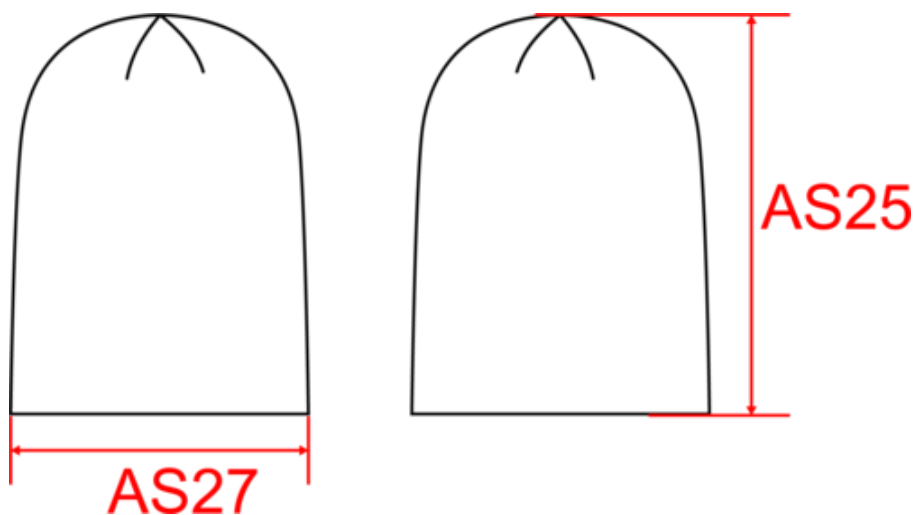

KP031

Berretto in maglia

- Materiale resistente, morbido e leggero.
- Forma tonda.

Berretto 100% acrilico. Certificato STANDARD 100 by OEKO-TEX® N° CQ1007/7, IFTH.

Informazioni complementari

Logistica

Paese d'origine

Codice doganale

CN - Cina

Istruzioni di lavaggio

KP031

Berretto in maglia

Dimensioni

Measurements in cm	One size
AS25 - Total height at the highest level	27.00
AS27 - 1/2 bottom width	20.00

KP031