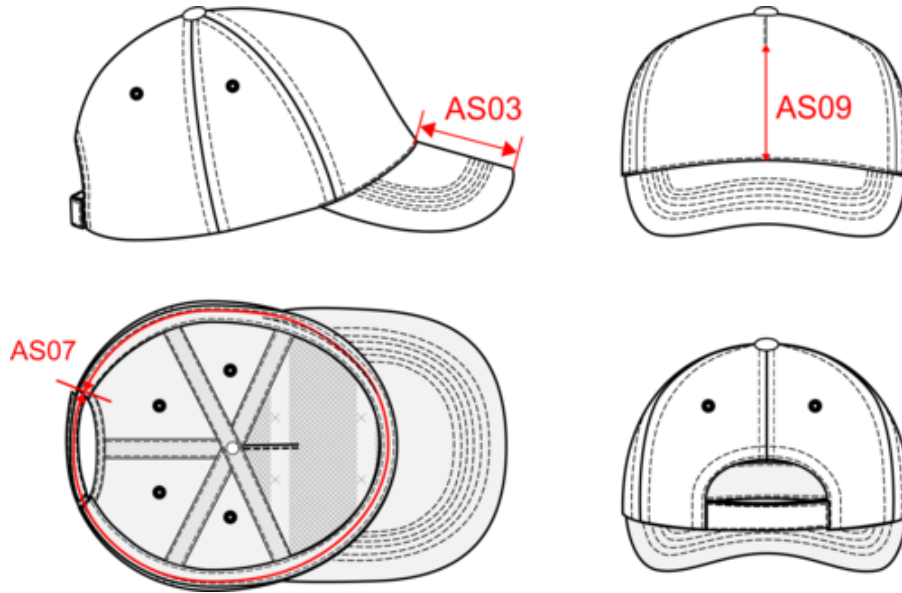

## Cappellino da Baseball - 5 pannelli

- Twill di cotone spazzolato spesso e di alta qualità, per una maggiore flessibilità e morbidezza.
- Regolazione ottimale e rapida grazie alla chiusura a strappo sul retro.

## Cappellino da Baseball - 5 pannelli

### Dimensioni

Measurements in cm	One size
AS03 - Visor length on middle	7.00
AS07 - Total circumference	58.00
AS09 - Front panel height	8.50

KP195