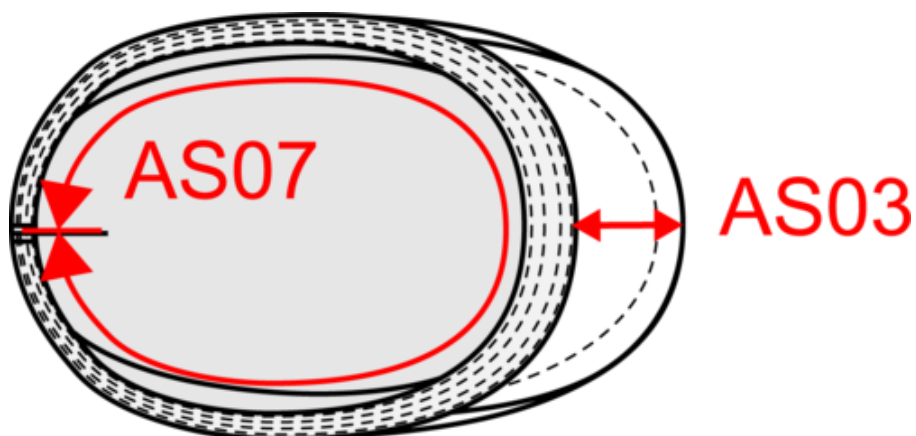

## Berretto stile newsboy

Berretto in poliestere e lana stile newsboys. Iper-trandy. Etichetta con il nome della marchio staccabile.

### Informazioni complementari

Logistica

Paese d'origine

Codice doganale

Istruzioni di lavaggio

Herringbone Grey Herringbone Sand

KP614

Berretto stile newsboy

Dimensioni

Measurements in cm	S/M	L/XL
AS03 - Visor length on middle	6.00	6.00
AS07 - Total circumference	57.00	59.00

KP614