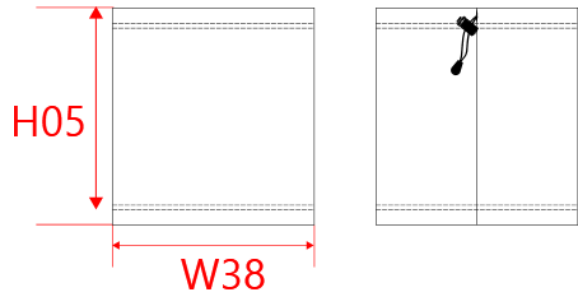

REFERENCE : KP881

SIZES : U

COMPOSITION :

Lining : Polyester micropolar fleece - 240 100%polyester

ARTICLE WEIGHT :

55 gr/pc

DESCRIPTION		COLORS	PANTONE SERIGRAPHIE
Français : Tour de cou en polaire English : POLAR FLEECE NECKWARMER Nederlands : Kraag van fleece Deutsch : Schlauchschal aus Fleece Español : Braga de forro polar Italiano : Scaldacollo in pile Português : Banda de pescoço polar		Black	Black
		Dark grey	447C
		Navy	433C
		Red	200C
		White	White
MEASUREMENT			
Description	U		
H05 Hauteur totale / Total height	27		
W38 1/2 width band	27		
CARE LABEL			
PACKING			
Box	100 pcs / box U => L:60cm W:40cm H:27cm GW:6kg NW:5kg		