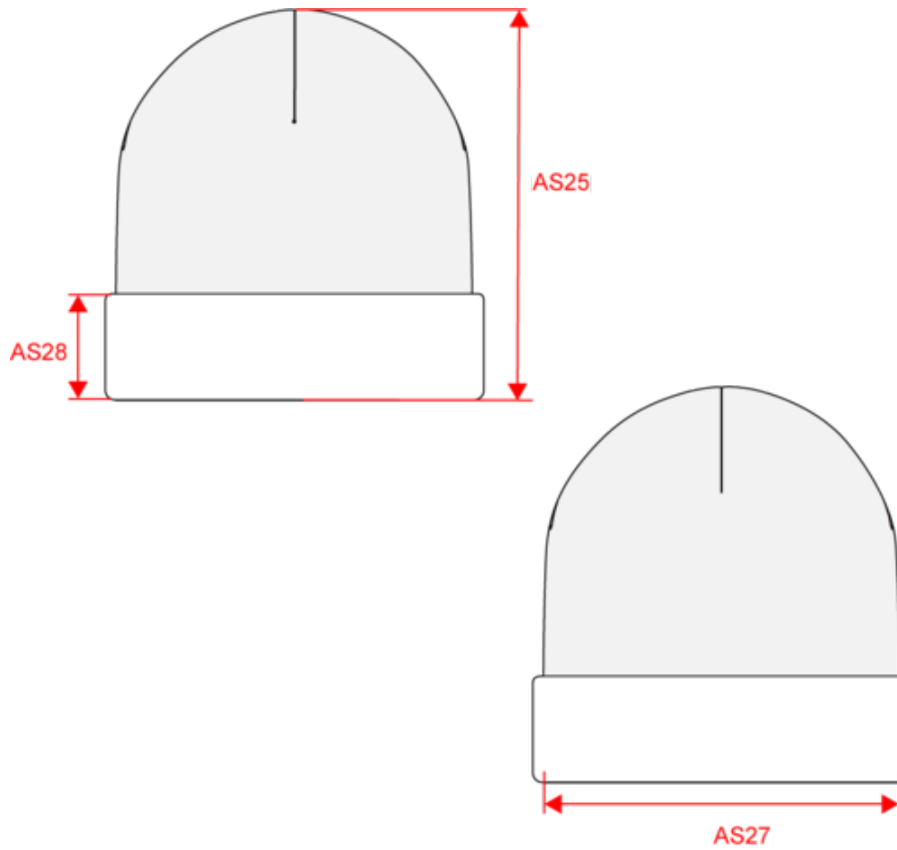

KP892

Berretto con risvolto a maglia riciclato

50% Poliestere riciclato e 50% Acrilico. Berretto a maglia con risvolto.
Etichetta con il nome della marchio staccabile.

Informazioni complementari

Logistica

Paese d'origine

Codice doganale

Istruzioni di lavaggio

KP892

Berretto con risvolto a maglia riciclato

Dimensioni

Measurements in cm	One size
AS25 - Total height at the highest level	22.50
AS27 - 1/2 bottom width	21.00
AS28 - Turn up height	8.00

 Logistica  25  100

Sizes	Width (cm)	Height (cm)	Length (cm)	Net weight (kg)	Gross weight (kg)	Pieces/Box	Pieces/Bundle
One Size	42.00	25.00	60.00	6.40000	7.30000	100	0