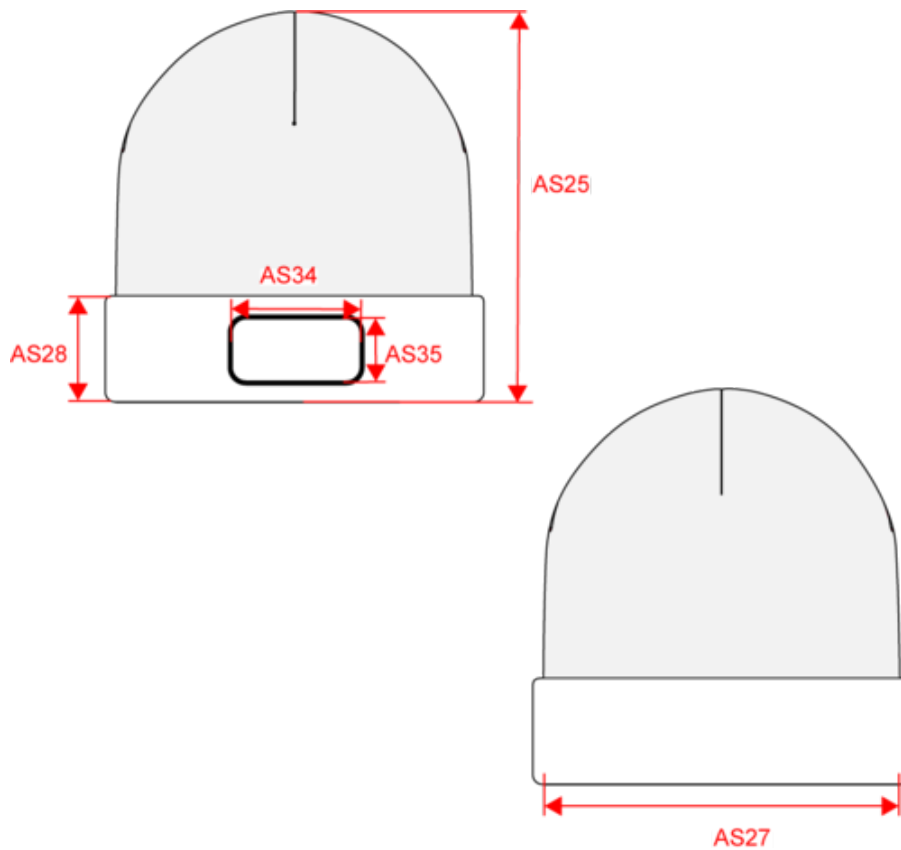

KP895

Berretto con patch

100% Acrilico. Berretto a maglia con risvolto in acrilico soft. Patch in cotone per facilitare la personalizzazione. Etichetta con il nome della marchio staccabile. Etichetta con il nome della marchio staccabile.

KP895

Berretto con patch

Dimensioni

Measurements in cm	One size
AS25 - Total height at the highest level	22.50
AS27 - 1/2 bottom width	21.00
AS28 - Turn up height	8.00
AS34 - Patch length	10.00
AS35 - Patch height	5.00