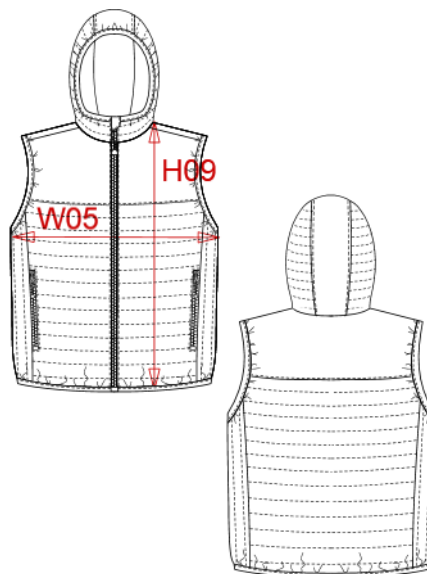

Wad 1 : Padding Polyester fake down (micro broken) - 260/270

Inside bottom and side body, and hood sides 100%polyester

Wad 1 : Soft wadding - polyester - 160 For front, back and middle hood yokes 100%polyester

**WEIGHT :**

Main fabric : 35 gsm

Main fabric : 45gsm

Fabric : 45 gsm

Wad 1 : 260/270 gsm

Wad 1 : 160 gsm

**ARTICLE WEIGHT :**

430 gr/pc

| COLORS         | PANTONE SERIGRAFIE |
|----------------|--------------------|
| Black          | Black              |
| Navy           | 433C               |
| Marl dark grey | Based on 446C      |

| MEASUREMENT  |       |       |       |       |       |       |       |
|--|-------|-------|-------|-------|-------|-------|-------|
| Description  | XS    | S     | M     | L     | XL    | XXL   | 3XL   |
| <b>W05 (M)</b> 1/2 largeur poitrine à 1.5cm de l'emmanchure / 1/2 chest width at 1.5cm below armhole | 51    | 54    | 57    | 60    | 63    | 66    | 69    |
| <b>H09 (M)</b> Hauteur totale devant / Front total height  | 69,50 | 71,50 | 73,50 | 75,50 | 77,50 | 79,50 | 81,50 |

| CARE LABEL |
|------------|
|            |

| PACKING |   |
|---------|---|
| Box     | 15 pcs / box<br>XS => L:60cm W:40cm H:40cm GW:6.4kg NW:5.3kg<br>S => L:60cm W:40cm H:40cm GW:6.8kg NW:5.7kg<br>M => L:60cm W:40cm H:40cm GW:7.1kg NW:6kg<br>L => L:60cm W:40cm H:40cm GW:7.5kg NW:6.4kg<br>XL => L:60cm W:40cm H:40cm GW:7.9kg NW:6.8kg<br>XXL => L:60cm W:40cm H:40cm GW:8.1kg NW:7kg<br>3XL => L:60cm W:40cm H:40cm GW:8.5kg NW:7.4kg |