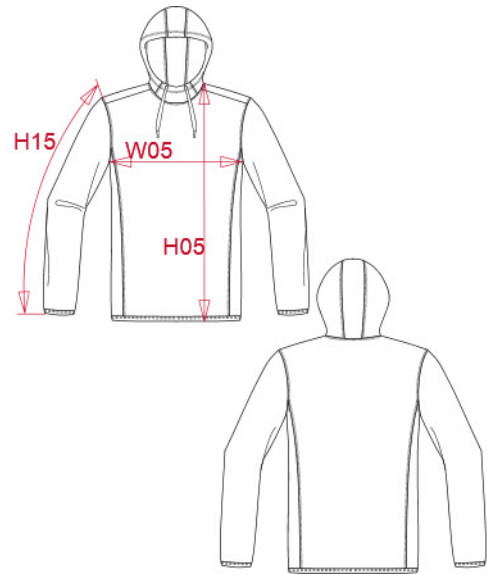

PROACT.®

REFERENCE : PA353

SIZES : XS_S_M_L_XL_XXL_3XL

COMPOSITION :

Lining : Polyester micropolar fleece - 180 100%polyester

WEIGHT :

Lining : 180 gsm

ARTICLE WEIGHT :

310 gr/pc

DESCRIPTION
Français : Sweat capuche micropolaire
English : Microfleece hooded sweatshirt
Nederlands : Sweater van microfleece met capuchon
Deutsch : Mikrofleece-Kapuzensweatshirt
Español : Sudadera con capucha micropolar
Italiano : Felpa con cappuccio in micropile
Português : Sweatshirt micropolar com capuz

COLORS	PANTONE SERIGRAPHIE
Black	Black
Navy	433C
Red	200C
Royal blue	287C

MEASUREMENT							
Description	XS	S	M	L	XL	XXL	3XL
H05 Hauteur totale / Total height	67	69	71	73	75	77,50	79,50
W05 1/2 largeur poitrine / 1/2 chest width	47	50	53	56	59	63	66
H15 Longueur manche / Sleeve length	60	62	64	66	68	70,25	72,25

CARE LABEL

PACKING	
Box	10 pcs / box XS-M => L:50cm W:34cm H:20cm GW:5.50kg NW:2.50kg L-XL => L:52cm W:36cm H:20cm GW:4.00kg NW:3.00kg XXL-4XL => L:54cm W:38cm H:20cm GW:4.00kg NW:3.00kg