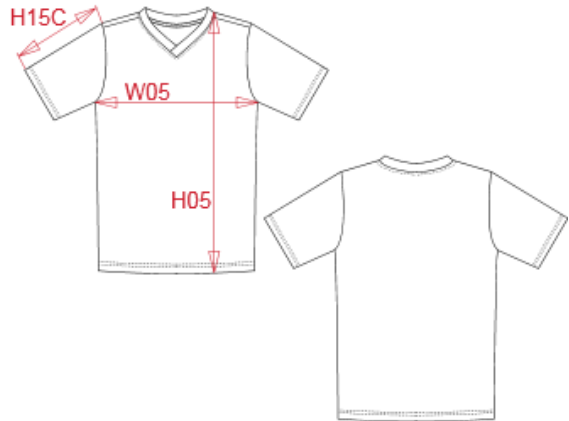

# PROACT.®

**REFERENCE :** PA4005

**SIZES :** XS\_S\_M\_L\_XL\_XXL\_3XL

**COMPOSITION :**

Main fabric : Pin hole polyester mesh - 130 100%polyester

**WEIGHT :**

Main fabric : 130 gsm

**ARTICLE WEIGHT :**

134 gr/pc

DESCRIPTION								COLORS		PANTONE SERIGRAPHIE	
<b>Français :</b> T-shirt University <b>English :</b> University T-shirt <b>Nederlands :</b> University t-shirt <b>Deutsch :</b> University-T-Shirt <b>Español :</b> Camiseta University <b>Italiano :</b> T-shirt University <b>Português :</b> T-shirt University								Black / White		Black / White	
								White / Navy		White / 433C	
MEASUREMENT											
Description	XS	S	M	L	XL	XXL	3XL				
<b>H05 (M)</b> Hauteur totale / Total height	76,75	78,75	80,75	82,75	84,75	86,75	88,75				
<b>W05 (M)</b> 1/2 largeur poitrine / 1/2 chest width	51	54	57	60	63	66	69				
<b>H15C (M)</b> Longueur manche courte / Short sleeve length	21	21,80	22,60	23,40	24,20	25	25,80				
CARE LABEL											
PACKING											
Box	50 pcs / box XS => L:60cm W:40cm H:19cm GW:8.5kg NW:7.5kg S => L:60cm W:40cm H:19cm GW:8.6kg NW:7.6kg M => L:60cm W:40cm H:19cm GW:8.9kg NW:7.9kg L => L:60cm W:40cm H:19cm GW:9kg NW:8kg XL => L:60cm W:40cm H:19cm GW:9.5kg NW:8.5kg XXL => L:60cm W:40cm H:19cm GW:10kg NW:9kg 3XL => L:60cm W:40cm H:19cm GW:10kg NW:9kg										