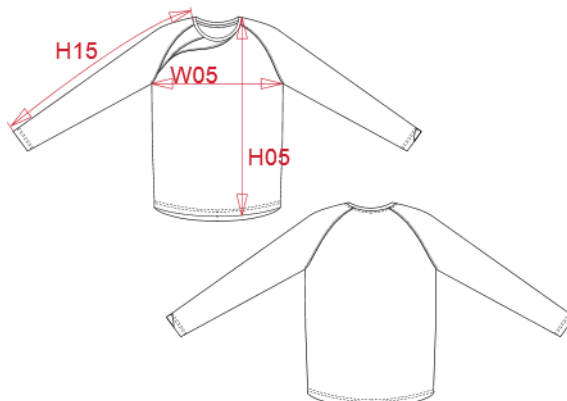

PROACT.®

REFERENCE : PA408

SIZES : XS_S_M_L_XL_XXL

COMPOSITION :

Main fabric : Polyester interlock - 140 For body, collar and neck tape. 100%polyester

Main fabric : Polyester interlock - 140 For contrasted yoke on right front. 100%polyester

Main fabric : Polyester birdeyes - 140 For contrasted mesh yoke on right front and left sleeve bottom yoke. 100%polyester

WEIGHT :

Main fabric : 140 gsm

Main fabric : 140 gsm

Main fabric : 140 gsm

TECHNICAL DETAIL :

Long sleeve T-shirt

ARTICLE WEIGHT :

180gr/pc

DESCRIPTION								COLORS		PANTONE SERIGRAPHIE	
Français : T-shirt sport manches longues								White / Sporty r.blue / Storm grey	White / 647C / 425C		
English : Long sleeve T-shirt								White / Sporty red / Storm grey	White / 1805C / 425C		
Nederlands : SPORT SHIRT LONG SLEEVES								Black / White / Storm grey	Black / White / 425C		
Deutsch : LANGARM SPORT T-SHIRT								Green / Black / Storm grey	7740C / Black / 425C		
Español : CAMISETA DEPORTIVA DE MANGA LARGA								Sporty red / Black / Storm grey	1805C / Black / 425C		
Italiano : T-SHIRT MANICHE LUNGHE								Sporty r.b / White / Storm grey	647C / White / 425C		
Português : T-SHIRT DE DESPORTO DE MANGA COMPRIDA								Sporty r.b / Sporty y / Storm grey	647C / 7408C / 425C		
MEASUREMENT								Sporty yellow / Black / Storm grey	7408C / Black / 425C		
Description	XS	S	M	L	XL	XXL		Sporty red / Sporty y / Storm grey	1805C / 7408C / 425C		
H05 Hauteur totale devant / Front total height	69,25	71,25	73,25	75,25	77,25	80		Sky blue / White / Storm grey	278C / White / 425C		
W05 1/2 largeur poitrine / 1/2 chest width	47	50	53	56	59	63		Sporty navy / White / Storm grey	7546C / White / 425C		
H15 Longueur dessus de manche / Sleeve length	72,50	75	77,50	80	82,50	85,50		Orange / Black / Storm grey	1585C / Black / 425C		
CARE LABEL											
PACKING											
Box	25 pcs / box										
	All sizes => L:36cm W:33cm H:33cm GW:9kg NW:8kg										