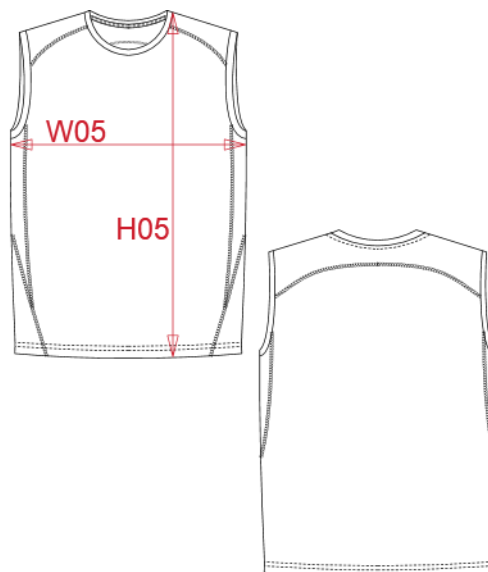

PROACT.®

REFERENCE : PA475

SIZES : XS_S_M_L_XL_XXL_3XL_4XL

COMPOSITION :

Main fabric : Polyester / Elastane knitted 92/8 - 160 For body,

collar and armholes 92%polyester / 8%elastane

Fabric 1 : Polyester / Elastane knitted 94/6 - 180 For contrasted

yokes and necktape 94%polyester / 6%elastane

WEIGHT :

Main fabric : 160 gsm

Fabric 1 : 180 gsm

ARTICLE WEIGHT :

144 gr/pc

DESCRIPTION
Français : Débardeur sport bicolore
English : Two-tone sports tank top
Nederlands : Tweekleurige sporttop
Deutsch : Zweifarbiges Sport-Top
Español : Camiseta sin mangas de deporte bicolor
Italiano : Canotta sportiva bicolore
Português : T-shirt de cavas de desporto bicolor

MEASUREMENT									
Description	XS	S	M	L	XL	XXL	3XL	4XL	
H05 (M) Hauteur totale / Total height	68	70	72	74	76	78	80	82	
W05 (M) 1/2 largeur poitrine à 1.5cm de l'emmanchure / 1/2 chest width at 1.5cm below armhole	46	49	52	55	58	61	64	67	

CARE LABEL

PACKING	
Box	25 pcs / box XS-S => L:48cm W:35cm H:12cm GW:4.14kg NW:3.48kg M-L => L:54cm W:38cm H:12cm GW:4.86kg NW:4.08kg XL-XXL => L:60cm W:40cm H:12cm GW:5.52kg NW:4.67kg 3XL-4XL => L:60cm W:40cm H:17cm GW:6.22kg NW:5.32kg