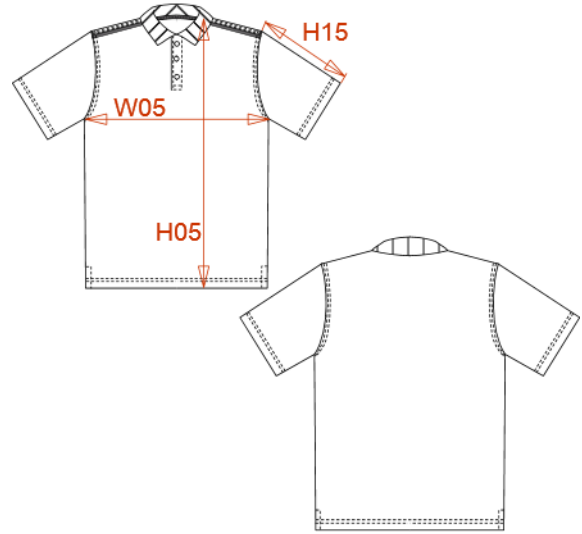

# PROACT.®

**REFERENCE :** PA488

**SIZES :** 4/6\_6/8\_8/10\_10/12\_12/14

**COMPOSITION :**

Main fabric : Polyester interlock - 155 100%polyester

**WEIGHT :**

Main fabric : 155 gsm

**TECHNICAL DETAIL :**

Quick dry fabric

**ARTICLE WEIGHT :**

112 gr/pc

DESCRIPTION							COLORS		PANTONE SERIGRAPHIE		
<b>Français :</b> Polo manches courtes enfant							Black	Black			
<b>English :</b> Kids' short sleeve polo shirt							White	White			
<b>Nederlands :</b> Kinderpolo korte mouwen							Sporty navy	7546C			
<b>Deutsch :</b> Kurzarm-Polohemd für Kinder							Sporty red	1805C			
<b>Español :</b> Polo de manga corta para niño							Sporty royal blue	647C			
<b>Italiano :</b> Polo bambino maniche corte											
<b>Português :</b> Polo de criança de manga curta											
MEASUREMENT											
Description	4/6	6/8	8/10	10/12	12/14						
<b>H05</b> Hauteur totale / Total height	43,50	48	52,50	57,50	62,50						
<b>W05</b> 1/2 largeur poitrine / 1/2 chest width	31,50	34,50	37,50	40,50	43,50						
<b>H15</b> Longueur manche / Sleeve length	11,50	14	16,50	19,50	22,50						
CARE LABEL											
PACKING											
Box	25 pcs / box 4/6-6/8 => L:60cm W:40cm H:cm GW:kg NW:0kg 8/10-10/12 => L:60cm W:40cm H:cm GW:kg NW:0kg 12/14 => L:60cm W:40cm H:cm GW:kg NW:0kg										