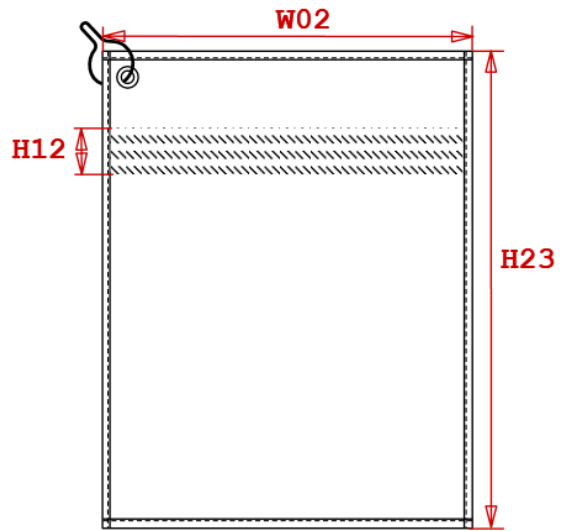

PROACT.®

REFERENCE : PA570

SIZES : U

COMPOSITION :

Main fabric : Terry 450 100%cotton

WEIGHT :

Main fabric : 450 gsm

ARTICLE WEIGHT :

80 gr/pc

DESCRIPTION		COLORS	PANTONE SERIGRAPHIE
Français : Serviette de golf English : Golf towel with side hook Nederlands : Golfhanddoek Deutsch : Golf tuch Español : Toalla de golf Italiano : Asciugamano da golf con anello laterale Português : Toalha de golfe		White	White
		Forest green	5605C
		Mastic	2310C
		Navy	534C
		Red	1795C
		Bordeaux	506C
		Black	Black

MEASUREMENT	
Description	U
H23 Longueur serviette / Towel length	50
W02 Largeur serviette / Towel width	30
H12 Hauteur litem / Border height	3,50

CARE LABEL	

PACKING	
Box	150 pcs / box U => L:40cm W:60cm H:40cm GW:13.5kg NW:12.5kg