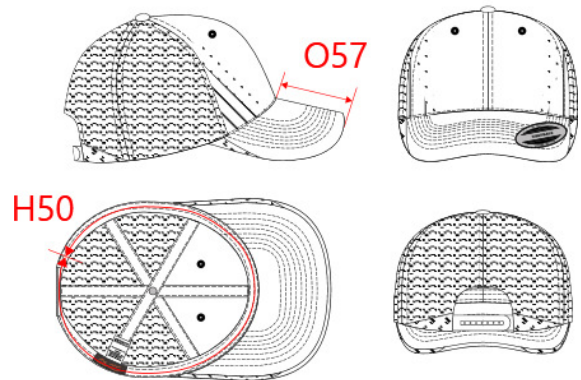

# PROACT.®

REFERENCE : PA773

SIZES : U

**COMPOSITION :**

Main fabric : Polyester / Polyamide / Cotton twill 66/30/4 - 330y

For front panels 66%polyester / 30%polyamide / 4%cotton

Mesh : Polyamide mesh For side & back panels 100% polyamide

Fabric : Polyester mesh For front & back yokes 100%polyester

Material 2 : Cotton / Polyester twill 60/40 - 205y For under of the peak. 60%cotton / 40%polyester

**ARTICLE WEIGHT :**

86 gr/pc

DESCRIPTION		COLORS		PANTONE SERIGRAPHIE	
<b>Français :</b> Casquette de sport avec filet - 6 panneaux <b>English :</b> Sports cap with mesh - 6 panels <b>Nederlands :</b> Sportpet met mesh - 6 panelen <b>Deutsch :</b> 6-Panel-Sports Cap, mit Netzeinsatz <b>Español :</b> Gorra de deporte con malla - 6 paneles <b>Italiano :</b> Cappellino da sport con rete - 6 pannelli <b>Português :</b> Boné desportivo com rede - 6 painéis		Black / White	White / Royal blue	Black / White	White / 287C
MEASUREMENT					
Description	U				
H50 Tour de tête / Head measurement	58				
O57 Deep of the peak on baseball cap	6,75				
PACKING					
Box	100 pcs / box Size => L:60cm W:40cm H:40cm GW:12.91Kg NW:9.21Kg				