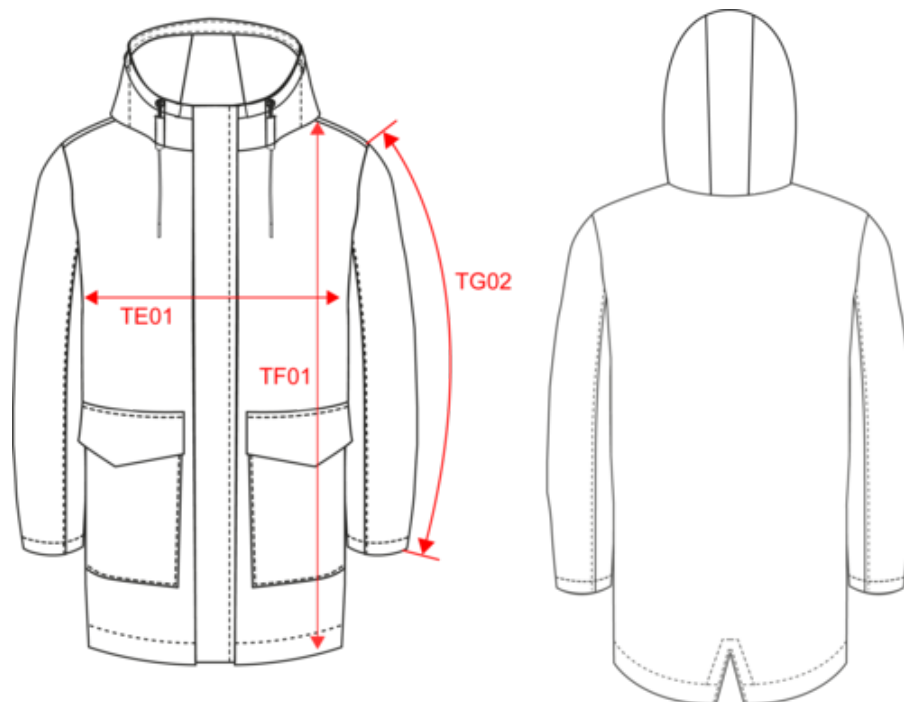

KARIBAN
PREMIUM

PK604

Parka uomo impermeabile

• Parka di qualità per prevenire il freddo e la pioggia senza rinunciare a sobrietà e stile.

• La fodera in Thinsulate garantisce il massimo comfort termico.

100% poliestere ottoman. Fodera 100% poliestere taffetà e imbottitura in Thinsulate. Cuciture termonastrate. Questo capo impermeabile e termoregolatore permette una buona conservazione del calore. Traspirante 5.000 g/m²/24 h e impermeabile 8.000 mm. Chiusura con zip in metallo nero e patta con automatici, con tirante nascosto. Cappuccio 3 pannelli foderato regolabile con coulisse e stopper in metallo. Due tasche doppie sul davanti, una con patta e automatico, l'altra laterale a doppia apertura. 3 tasche interne, di cui una sul petto a destra chiusa con automatico. Spacchetto comfort nel fondo capo posteriore. Zip interna per la personalizzazione a fondo capo e sul lato cuore. Patch interna per la personalizzazione sulla parte superiore della schiena. Laccetto all'interno del collo per appendere il capo. Nessuna etichetta con il nome della marca; solo una piccola etichetta con l'indicazione della taglia per semplificare la personalizzazione.

62014090

Istruzioni di lavaggio

KARIBAN
PREMIUM

PK604

Parka uomo impermeabile

Dimensioni

| Measurements in cm | S | M | L | XL | XXL | 3XL |
|---|-------|-------|-------|-------|-------|-------|
| TE01 - 1/2 chest width at 1.5cm below armhole | 56.00 | 59.00 | 62.00 | 65.00 | 68.00 | 71.00 |
| TF01 - Total height from HSP | 87.00 | 89.00 | 91.00 | 93.00 | 95.00 | 97.00 |
| TG02 - Long sleeve length | 67.00 | 68.00 | 69.00 | 70.00 | 71.00 | 72.00 |