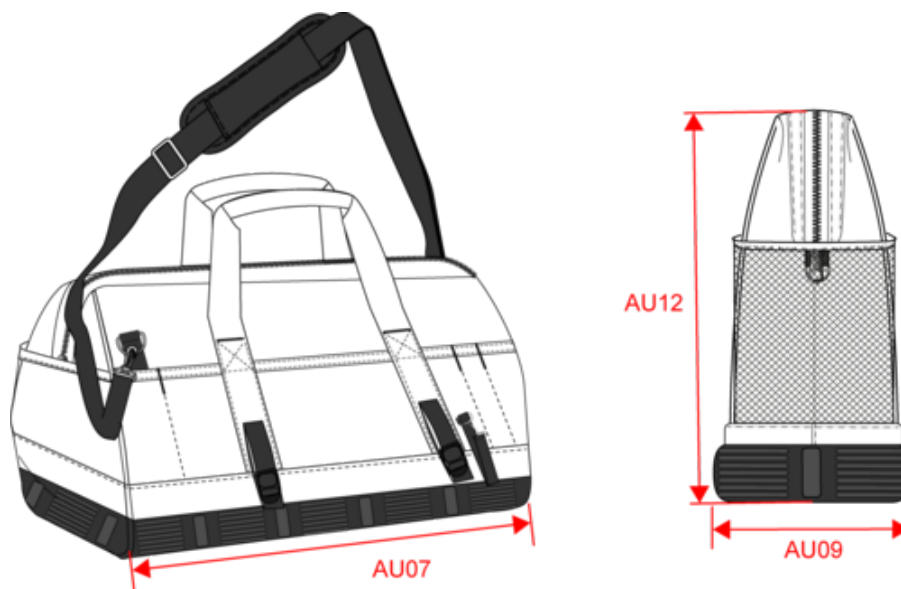

Istruzioni di lavaggio

WKI0601

Borsa porta utensili con fondo in plastica

Dimensioni

Measurements in cm	One size
AU07 - Total width	39.00
AU09 - Depth of bottom part	21.00
AU12 - Total height	33.00

WKI0601