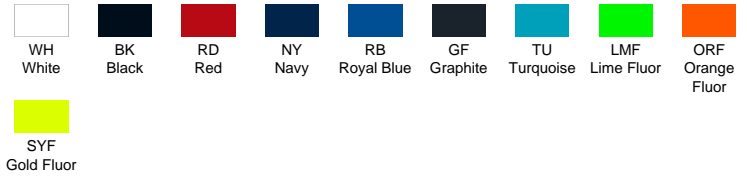

**SPORT T-SHIRT MAN**  
SPORTMAN

**COLORI/colours**

**NEW COLORS/New colors**

**CARACTERISTICAS**

100% poliestere. Peso: 130 gr.

T-shirt per lo sport in tessuto tecnico. Manica raglan. Cuciture decorative sulle maniche.