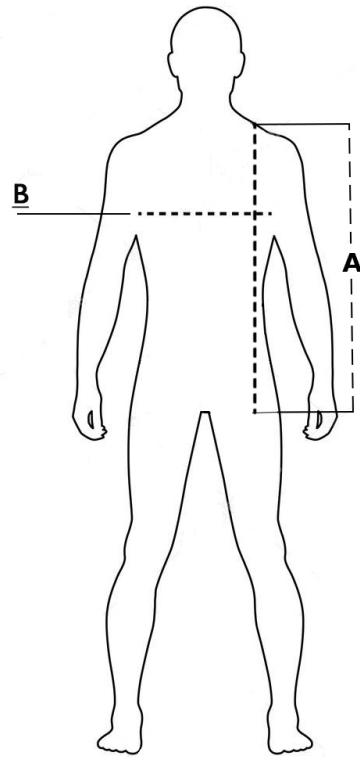

Giubbotto Belfast

Giubbotto in 80% poliestere - 20% cotone

- Imbottitura in poliestere
- Fodera in poliestere
- Maniche staccabili
- Profili rifrangenti
- Tasca sul petto con portabadge a scomparsa
- Due doppie tasche con patta richiudibile con velcro
- Tasca interna portafoglio con velcro
- Elastico stringi fianchi
- Polsini elastici regolabili con velcro
- Nessun elemento graffiante (senza bottoni)

M - L - XL - XXL - 3XL

Colori e codici articolo:

 989320 NAVY

 989321 GREY

Tabella misure

Sizes (+/- 5%)	A front length	B chest
M	68	61
L	70	63
XL	72	65
XXL	74	67
3XL	76	69

Descrizione tecnica

	Composizione / Fabric Composit	 g/m ²
Tessuto esterno/Shell	100% Poliestere	195
Fodera/Lining	100% Poliestere	50
Imbottitura/Padding	100% Poliestere	180
Imballo/Packages	 10 pcs	
Istruzioni di Lavaggio / Care Label		