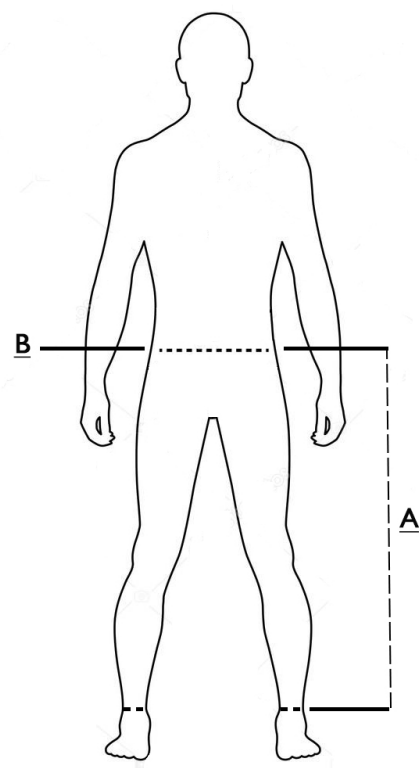

Pantalone New Colorado

Pantalone multitasche poliestere - cotone

- 65% poliestere - 35% cotone
- Fibbie di regolazione taglia in vita
- Due tasche anteriori con bottone
- Due tasche laterali con velcro
- Due tasche posteriori con bottoni

N.B. Si prega di lavare il capo prima di indossarlo la prima volta per conservarne la qualità nel tempo

XS(38-40) - S(42-44) - M(46-48) - L(50-52) - XL(54-56) - XXL(58-60) - 3XL(62-64)

Colori e codici articolo:

Tabella misure

Sizes (+/- 5%)	A front lenght	B waist
XS	108	36
S	110	40
M	112	44
L	114	48
XL	114	52
XXL	116	56
3XL	120	60

Descrizione tecnica

	Composizione / Fabric Composit	g/m ²
Tessuto esterno/Shell	65% poliestere - 35% cotone	240
Imballo/Packages	30 pcs	
Istruzioni di Lavaggio / Care Label		