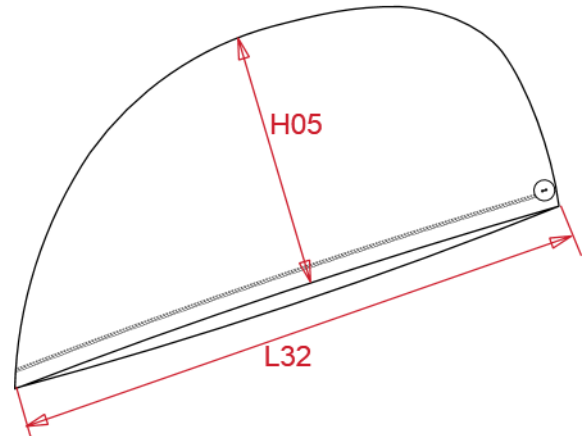

KARIBAN

REFERENCE : K105

SIZES : U

COMPOSITION :

Main fabric : Polyester / Polyamide microfiber fleece 80/20 -
220 80%polyester / 20%polyamide

WEIGHT :

Main fabric : 220 gsm

ARTICLE WEIGHT :

100 gr/pc

DESCRIPTION		COLORS	PANTONE SERIGRAPHIE
Français : Serviette "sèche-cheveux" microfibre ultra douce English : Ultra-soft microfibre hair towel Nederlands : Ultra soft microfibre hair towel Deutsch : Superweiches Haartrockenhandtuch aus Mikrofaser Español : Toalla ultrasuave de microfibra para el cabello Italiano : Asciugamano per capelli microfibra ultra morbido Português : Toalha "seca-cabelo" em microfibra muito suave		Off white / Dark grey	7527C / 447C
		Fuchsia / Navy	7425C / 433C
		Dark grey / Orange	447C / 1585C
MEASUREMENT			
Description	U		
H05 Hauteur totale / Total height	30		
L32 Longueur serviette / Towel length	70		
CARE LABEL			
PACKING			
Box	50 pcs / box U => L:60cm W:40cm H:40cm GW:5.97kg NW:4.4kg		