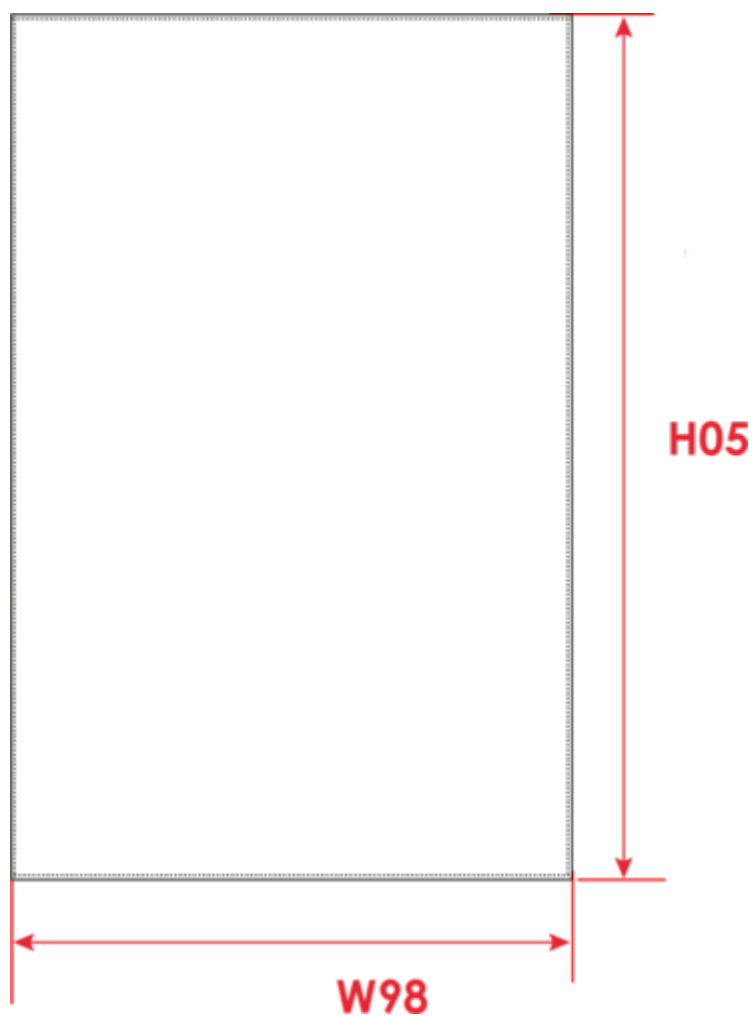

50% lino / 50% cotone. 3 righe su ciascun lato. Etichetta tricolore che riproduce la bandiera francese come asola per appendere il panno. Etichetta autoadesiva removibile: "Origine France Garantie - Produit en Bretagne". Consigli per la massima efficacia: lasciare a mollo per 12 ore in acqua fredda, quindi lavare 2 o 3 volte alla temperatura consigliata.

Dimensioni

Measurements in cm	One size
H05 - Total height	81.00
W98 - Towel width	53.00

KARIBAN

K136

Panno per bicchieri a quadri Origine France Garantie

Informazioni colori

Navy

RVB : 41,46,56
Pantone C : 433C
Pantone TCX : 19-4012TCX

Red

RVB : 195,32,54
Pantone C : 200C
Pantone TCX : 19-1664TCX

Logistica

10

100

Sizes	Width (cm)	Height (cm)	Length (cm)	Net weight (kg)	Gross weight (kg)	Pieces/Box	Pieces/Bundle
One Size	40	15	60	7	8	100	10