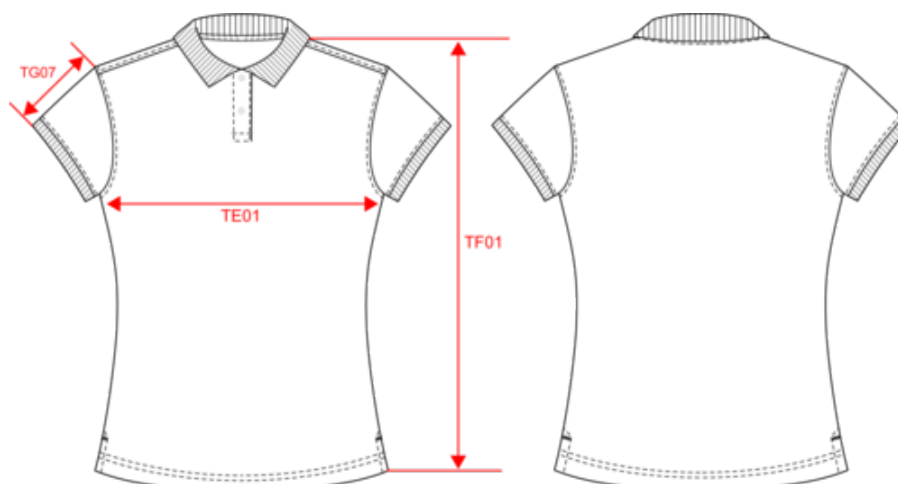

100% cotone pettinato biologico. Polo piqué. Taglio dritto. Colletto e fondo manica a costine 1x1. Pattina con 2 bottoni tono su tono. Nastrino di rinforzo all'interno del colletto e spacchetti laterali. Cuciture sui fianchi. Finitura a doppio ago su fondo manica, fondo capo e mezzaluna. Nessuna etichetta con il nome della marca al collo, solo una piccola etichetta con l'indicazione della taglia per semplificare la personalizzazione. Certificato STANDARD 100 by OEKO-TEX® N° CQ 1007/7, IFTH. Peso medio della taglia M : 170g.

K2025

KARIBAN

K2026

Polo piqué Bio180 donna

Dimensioni

Measurements in cm	XS	S	M	L	XL	XXL	3XL
TE01 - 1/2 chest width at 1.5cm below armhole	43.00	46.00	49.00	52.00	55.00	58.00	61.00
TF04 - Back total height from HSP	61.00	63.00	65.00	67.00	69.00	71.00	73.00
TG07 - Short sleeve length	15.00	15.75	16.50	17.25	18.00	18.75	19.50
TF01 - Total height from HSP	61.00	63.00	65.00	67.00	69.00	71.00	73.00