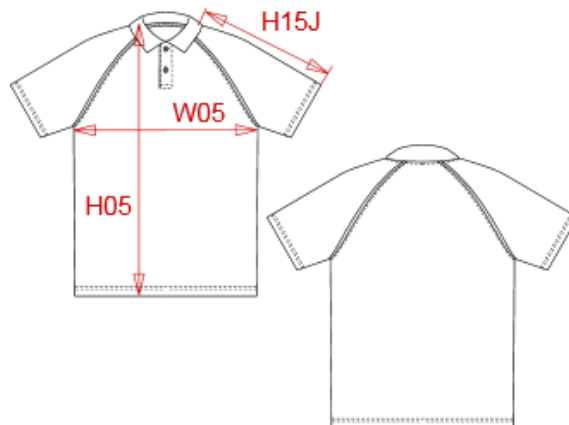

KARIBAN

REFERENCE : K226

SIZES : S_M_L_XL_XXL_3XL_4XL

COMPOSITION :

Main fabric : Combed cotton pique - 200 For body 100%cotton

Main fabric : Combed cotton pique - 200 For contrasted sleeve 100%cotton

WEIGHT :

Main fabric : 200 gsm

Main fabric : 200 gsm

TECHNICAL DETAIL :

Size 4XL only for Navy / White - Red / White and Black / Red

ARTICLE WEIGHT :

300 gr/pc

DESCRIPTION								COLORS		PANTONE SERIGRAPHIE	
Français : Polo base ball								Red / White	200C / White		
English : Polo base ball								Navy / White	433C / White		
Nederlands : Baseball polohemd								Yellow / Black	1235C / Black		
Deutsch : Polo baseball								Black / Red	Black / 200C		
Español : Polo baseball								Orange / White	1585C / White		
Italiano : Polo baseball								Royal blue / Yellow	287C / 1235C		
Português : Polo de homem bicolor								Black / White	Black / White		
MEASUREMENT								Slate grey / Black	424C / Black		
Description	S	M	L	XL	XXL	3XL	4XL	White / Royal blue	White / 287C		
H05 (M) Hauteur totale / Total height	70	72	74	76	78	80	82	Bordeaux / White	504C / White		
W05 (M) 1/2 largeur poitrine / 1/2 chest width	50	53	56	59	62	65	68	Black / Green	Black / 7740C		
H15J (M) Longueur manche courte raglan / Raglan short sleeve length	35,25	36,75	38,25	39,75	41,25	42,75	44,25	Navy / Orange	433C / 1585C		
CARE LABEL								Navy / Royal blue	433C / 287C		
								PACKING			
Box	25 pcs / box S => L:60cm W:40cm H:15cm GW:6.92kg NW:5.38kg M => L:60cm W:40cm H:15cm GW:7.41kg NW:5.81kg L => L:60cm W:40cm H:15cm GW:7.78kg NW:6.24kg XL => L:60cm W:40cm H:15cm GW:8.24kg NW:6.64kg XXL => L:60cm W:40cm H:16cm GW:8.74kg NW:7.14kg 3XL => L:60cm W:40cm H:16cm GW:9.03kg NW:7.43kg 4XL => L:60cm W:40cm H:16cm GW:9.35kg NW:7.75kg										