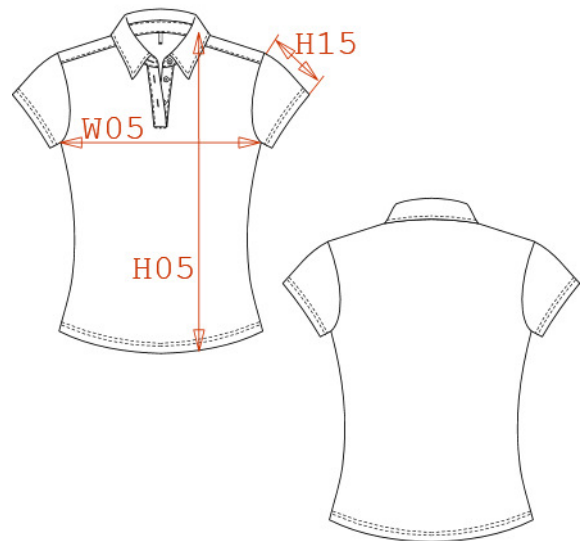

KARIBAN

REFERENCE : K238

SIZES : XS_S_M_L_XL_XXL

COMPOSITION :

Main fabric : Combed Cotton single jersey - 180 100%cotton

Main fabric : Combed Cotton / Polyester single jersey 60/40 -
180 For heather colors 60%cotton / 40%polyester

WEIGHT :

Main fabric : 180 gsm

Main fabric : 180 gsm

ARTICLE WEIGHT :

138 gr/pc

DESCRIPTION	COLORS	PANTONE SERIGRAPHIE
Français : Polo femme manches courtes	White	White
English : Ladies short sleeve jersey polo	Black	Black
Nederlands : Damespolo met korte mouwen	Capuccino	411C
Deutsch : Kurzarm Polohemd für Damen	Red	200C
Español : Polo de manga corta para mujer	Sky blue	278C
Italiano : Polo donna maniche corte	Navy	296C
Português : Polo jersey de senhora	Grey heather	-

MEASUREMENT							
Description	XS	S	M	L	XL	XXL	
H05 Hauteur totale / Total height	60,50	62	63,50	65	67,25	69,50	
W05 1/2 largeur poitrine / 1/2 chest width	43	45	47	49	52	55	
H15 Longueur manche / Sleeve length	11	11,50	12	12,50	13,25	14	

CARE LABEL					
		For solid colors	For heather colors		

PACKING	
Box	25 pcs / box XS => L:44cm W:34cm H:15cm GW:6.50kg NW:5.50kg S => L:44cm W:34cm H:15cm GW:7.00kg NW:6.00kg M => L:44cm W:34cm H:15cm GW:7.50kg NW:6.50kg L => L:49cm W:36cm H:16cm GW:7.00kg NW:8.00kg XL => L:49cm W:36cm H:16cm GW:9.00kg NW:8.50kg XXL => L:52cm W:38cm H:17cm GW:9.50kg NW:9.00kg