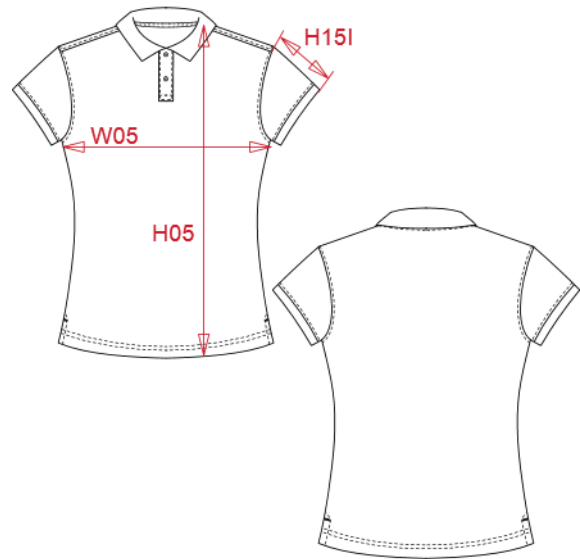

KARIBAN

REFERENCE : K242

SIZES : S_M_L_XL_XXL_3XL

COMPOSITION :

Main fabric : Combed cotton single pique - 220 100%cotton

Main fabric : Combed Cotton / Viscose single pique 90/10 - 220
90%cotton / 10%viscose

WEIGHT :

Main fabric : 220 gsm

Main fabric : 220 gsm

TECHNICAL DETAIL :

Enzyme wash

ARTICLE WEIGHT :

180 gr/pc

DESCRIPTION							COLORS		PANTONE SERIGRAPHIE		
Français : Polo femme manches courtes							White	White			
English : Ladies short sleeve pique polo shirt							Black	Black			
Nederlands : Dames polo met korte mouwen							Navy	433C			
Deutsch : Damen kurzarm polohemd pique							Red	200C			
Español : Polo de manga corta para mujer							Dark grey	447C			
Italiano : Polo pique' donna maniche corte							Dark khaki	418C			
Português : Polo de senhora manga curta							Sky blue	278C			
							Orange	1585C			
							Yellow	1235C			
							Light royal blue	653C			
							Chocolate	439C			
							Tropical blue	7468C			
							Oxford grey	Based on Cool gray 7C			
							Kelly green	7727C			
							Fuchsia	7425C			
							Purple	7447C			
							Wine	504C			
							Lime	367C			
							Forest green	5605C			
							Light sand	480C			
MEASUREMENT											
Description	S	M	L	XL	XXL	3XL					
H05 (L) Hauteur totale / Total height	62	64	66	68	70	72					
W05 (L) 1/2 largeur poitrine à 1.5cm de l'emmanchure / 1/2 chest width at 1.5cm below armhole	46	49	52	55	58	61					
H15I (L) Longueur manche avec bord côte / Sleeve length with rib	13,75	14,50	15,25	16	16,75	17,50					
CARE LABEL											
PACKING											
Box	25 pcs / box S => L:60cm W:40cm H:15cm GW:5.60kg NW:4.60kg M => L:60cm W:40cm H:15cm GW:5.80kg NW:4.80kg L => L:60cm W:40cm H:15cm GW:6.00kg NW:5.00kg XL => L:60cm W:40cm H:15cm GW:6.49kg NW:5.49kg XXL => L:60cm W:40cm H:15cm GW:6.79kg NW:5.79kg 3XL => L:60cm W:40cm H:15cm GW:6.89kg NW:5.89kg										